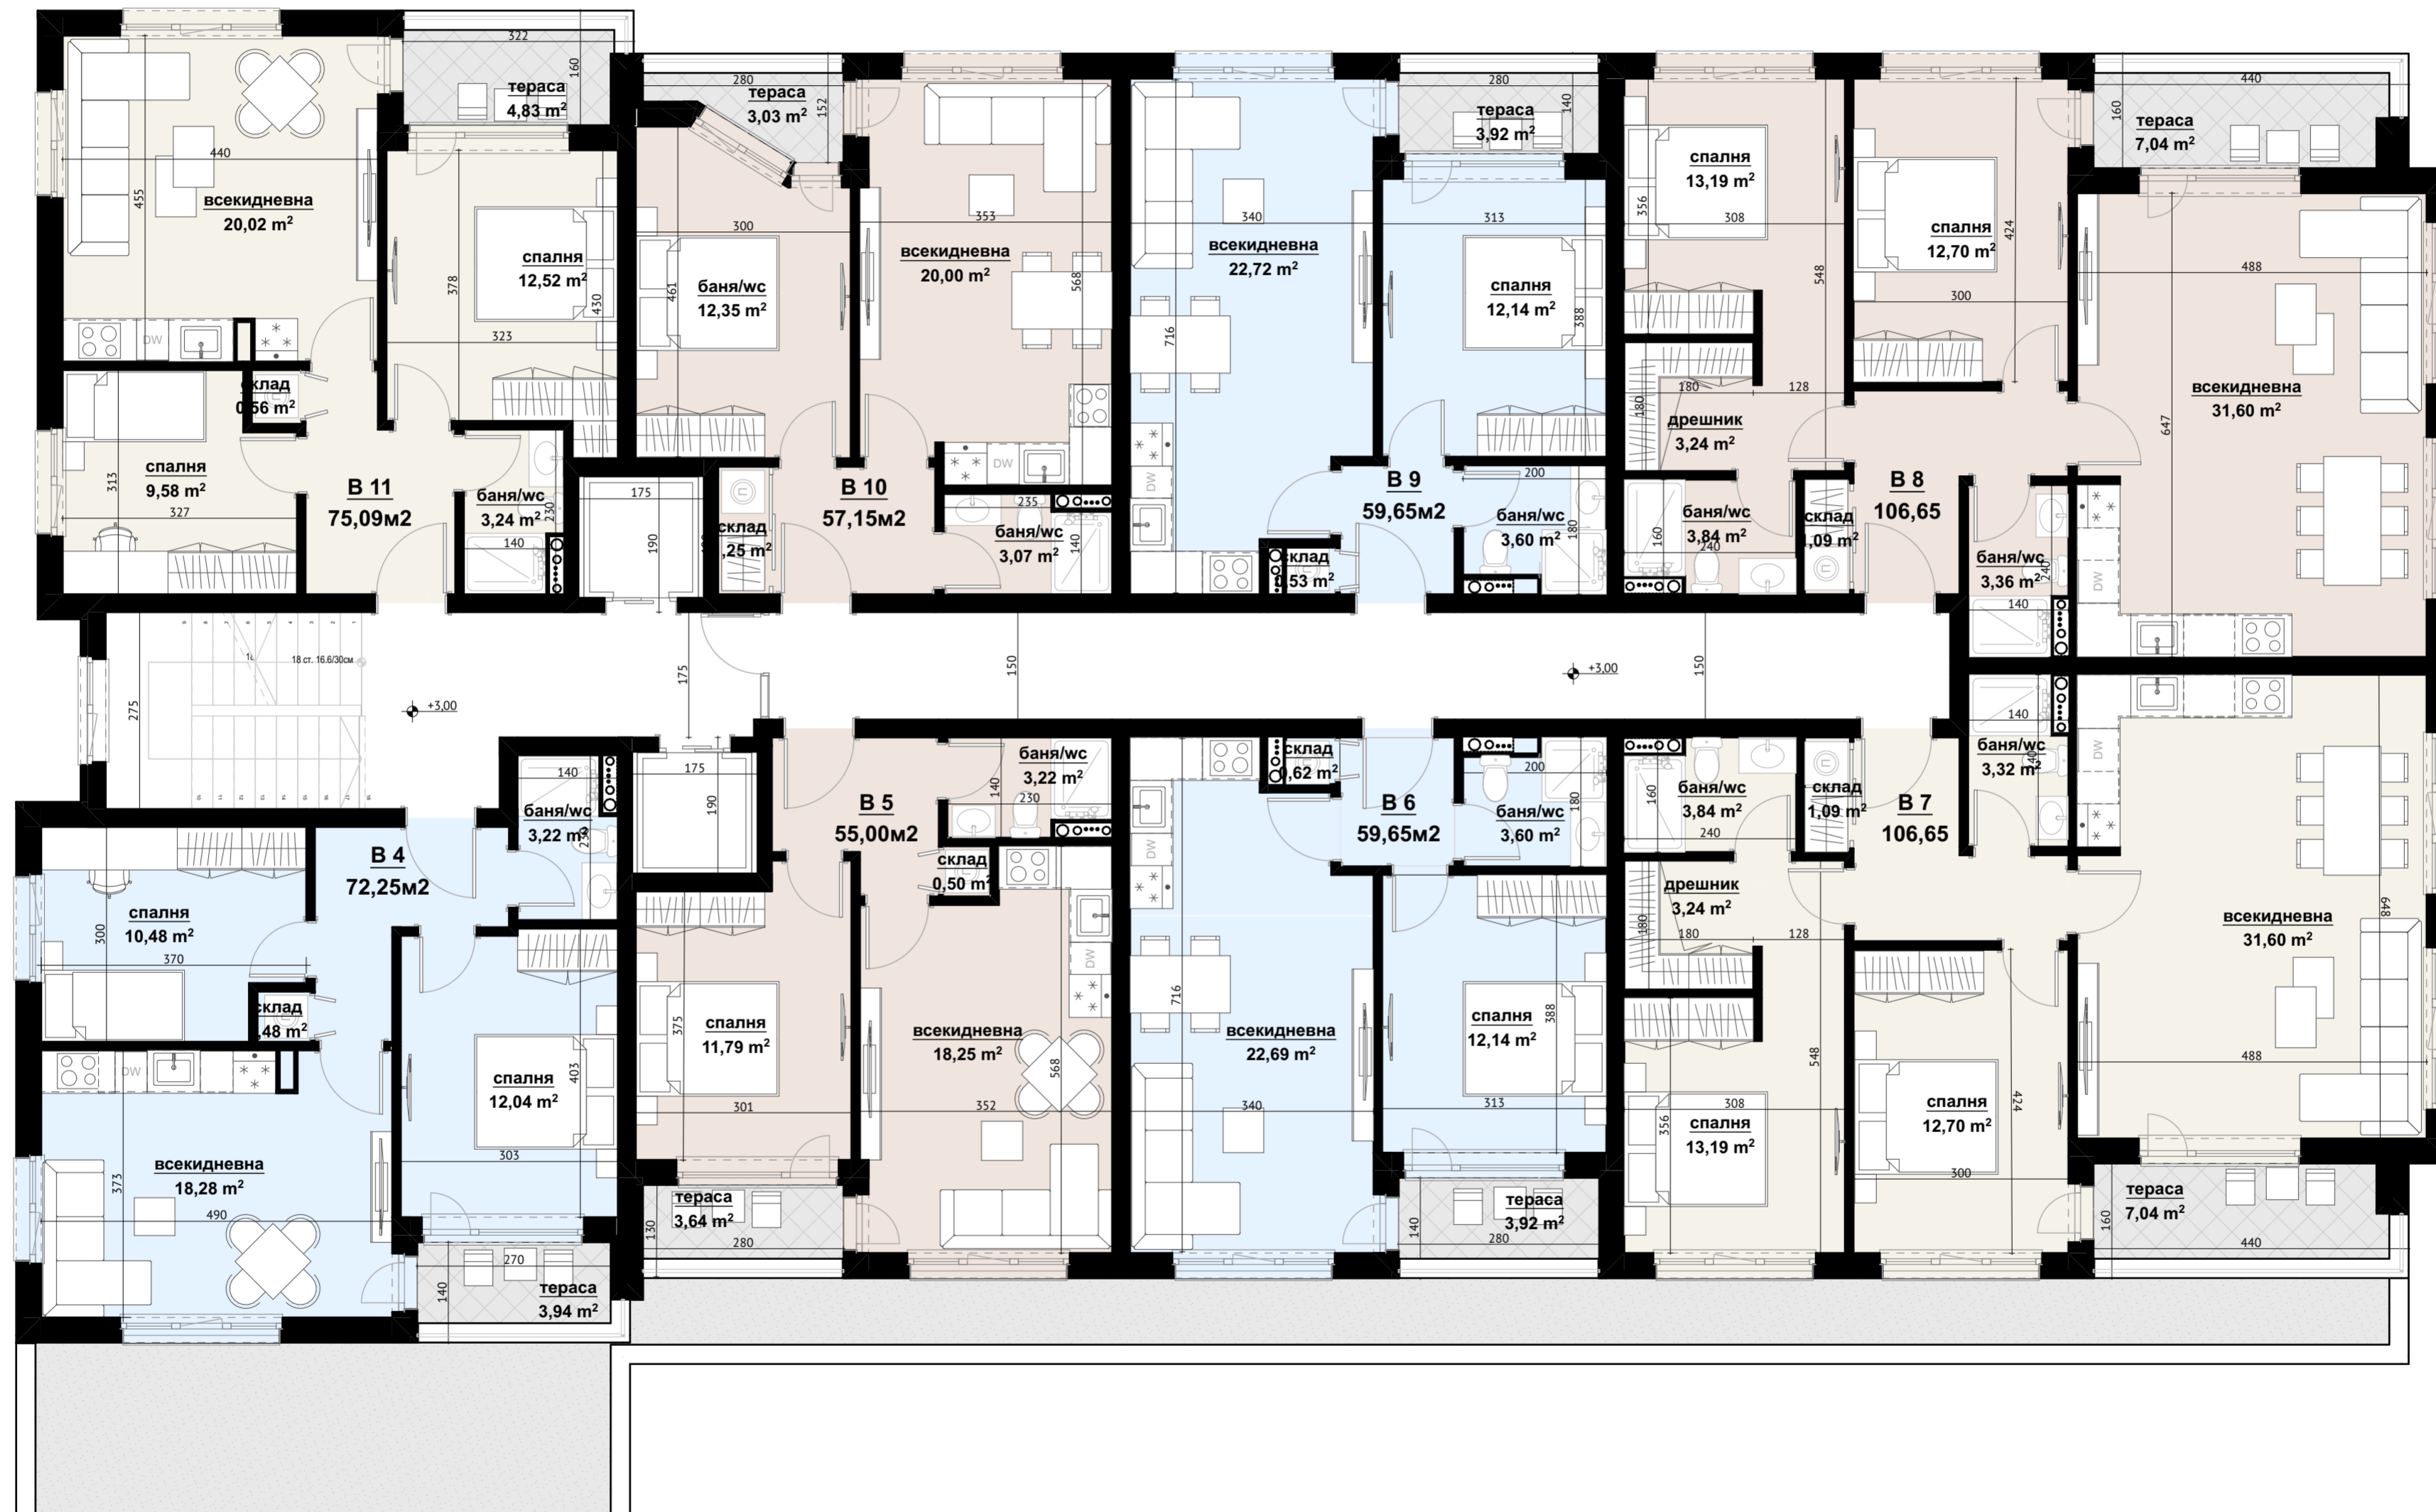

СМЕСЕНА СГРАДА С ЖИЛИЩА, МАГАЗИНИ, ГАРАЖИ И АПАРТАМЕНТЕН
 ХОТЕЛ . зона СМФ13 в предвиденото разширение на гр. Бургас УПИ II,
 кв. 26 " СЕКЦИЯ В"

Кота ±0.00 ЗП :
 649,54 m²

СМЕСЕНА СГРАДА С ЖИЛИЩА, МАГАЗИНИ, ГАРАЖИ И АПАРТАМЕНТЕН ХОТЕЛ . зона СМФ13 в предвиденото разширение на гр. Бургас УПИ II, кв. 26 " СЕКЦИЯ В "

Кота +3.00 ЗП :
587,57 m²

СМЕСЕНА СГРАДА С ЖИЛИЩА, МАГАЗИНИ, ГАРАЖИ И АПАРТАМЕНТЕН ХОТЕЛ . зона СМФ13 в предвиденото разширение на гр. Бургас УПИ II, кв. 26 " СЕКЦИЯ В "

Кота +6.00 ЗП :
587,53 m²

СМЕСЕНА СГРАДА С ЖИЛИЩА, МАГАЗИНИ, ГАРАЖИ И АПАРТАМЕНТЕН ХОТЕЛ . зона СМФ13 в предвиденото разширение на гр. Бургас УПИ II, кв. 26 " СЕКЦИЯ В "

Кота +9.00 ЗП :
587,57 m²

СМЕСЕНА СГРАДА С ЖИЛИЩА, МАГАЗИНИ, ГАРАЖИ И АПАРТАМЕНТЕН ХОТЕЛ . зона СМФ13 в предвиденото разширение на гр. Бургас УПИ II, кв. 26 " СЕКЦИЯ В "

Кота +12.00 ЗП :
587,57 m²

СМЕСЕНА СГРАДА С ЖИЛИЩА, МАГАЗИНИ, ГАРАЖИ И АПАРТАМЕНТЕН ХОТЕЛ . зона СМФ13 в предвиденото разширение на гр. Бургас УПИ II, кв. 26 " СЕКЦИЯ В "

Кота +21.00 ЗП :
587,57 m²