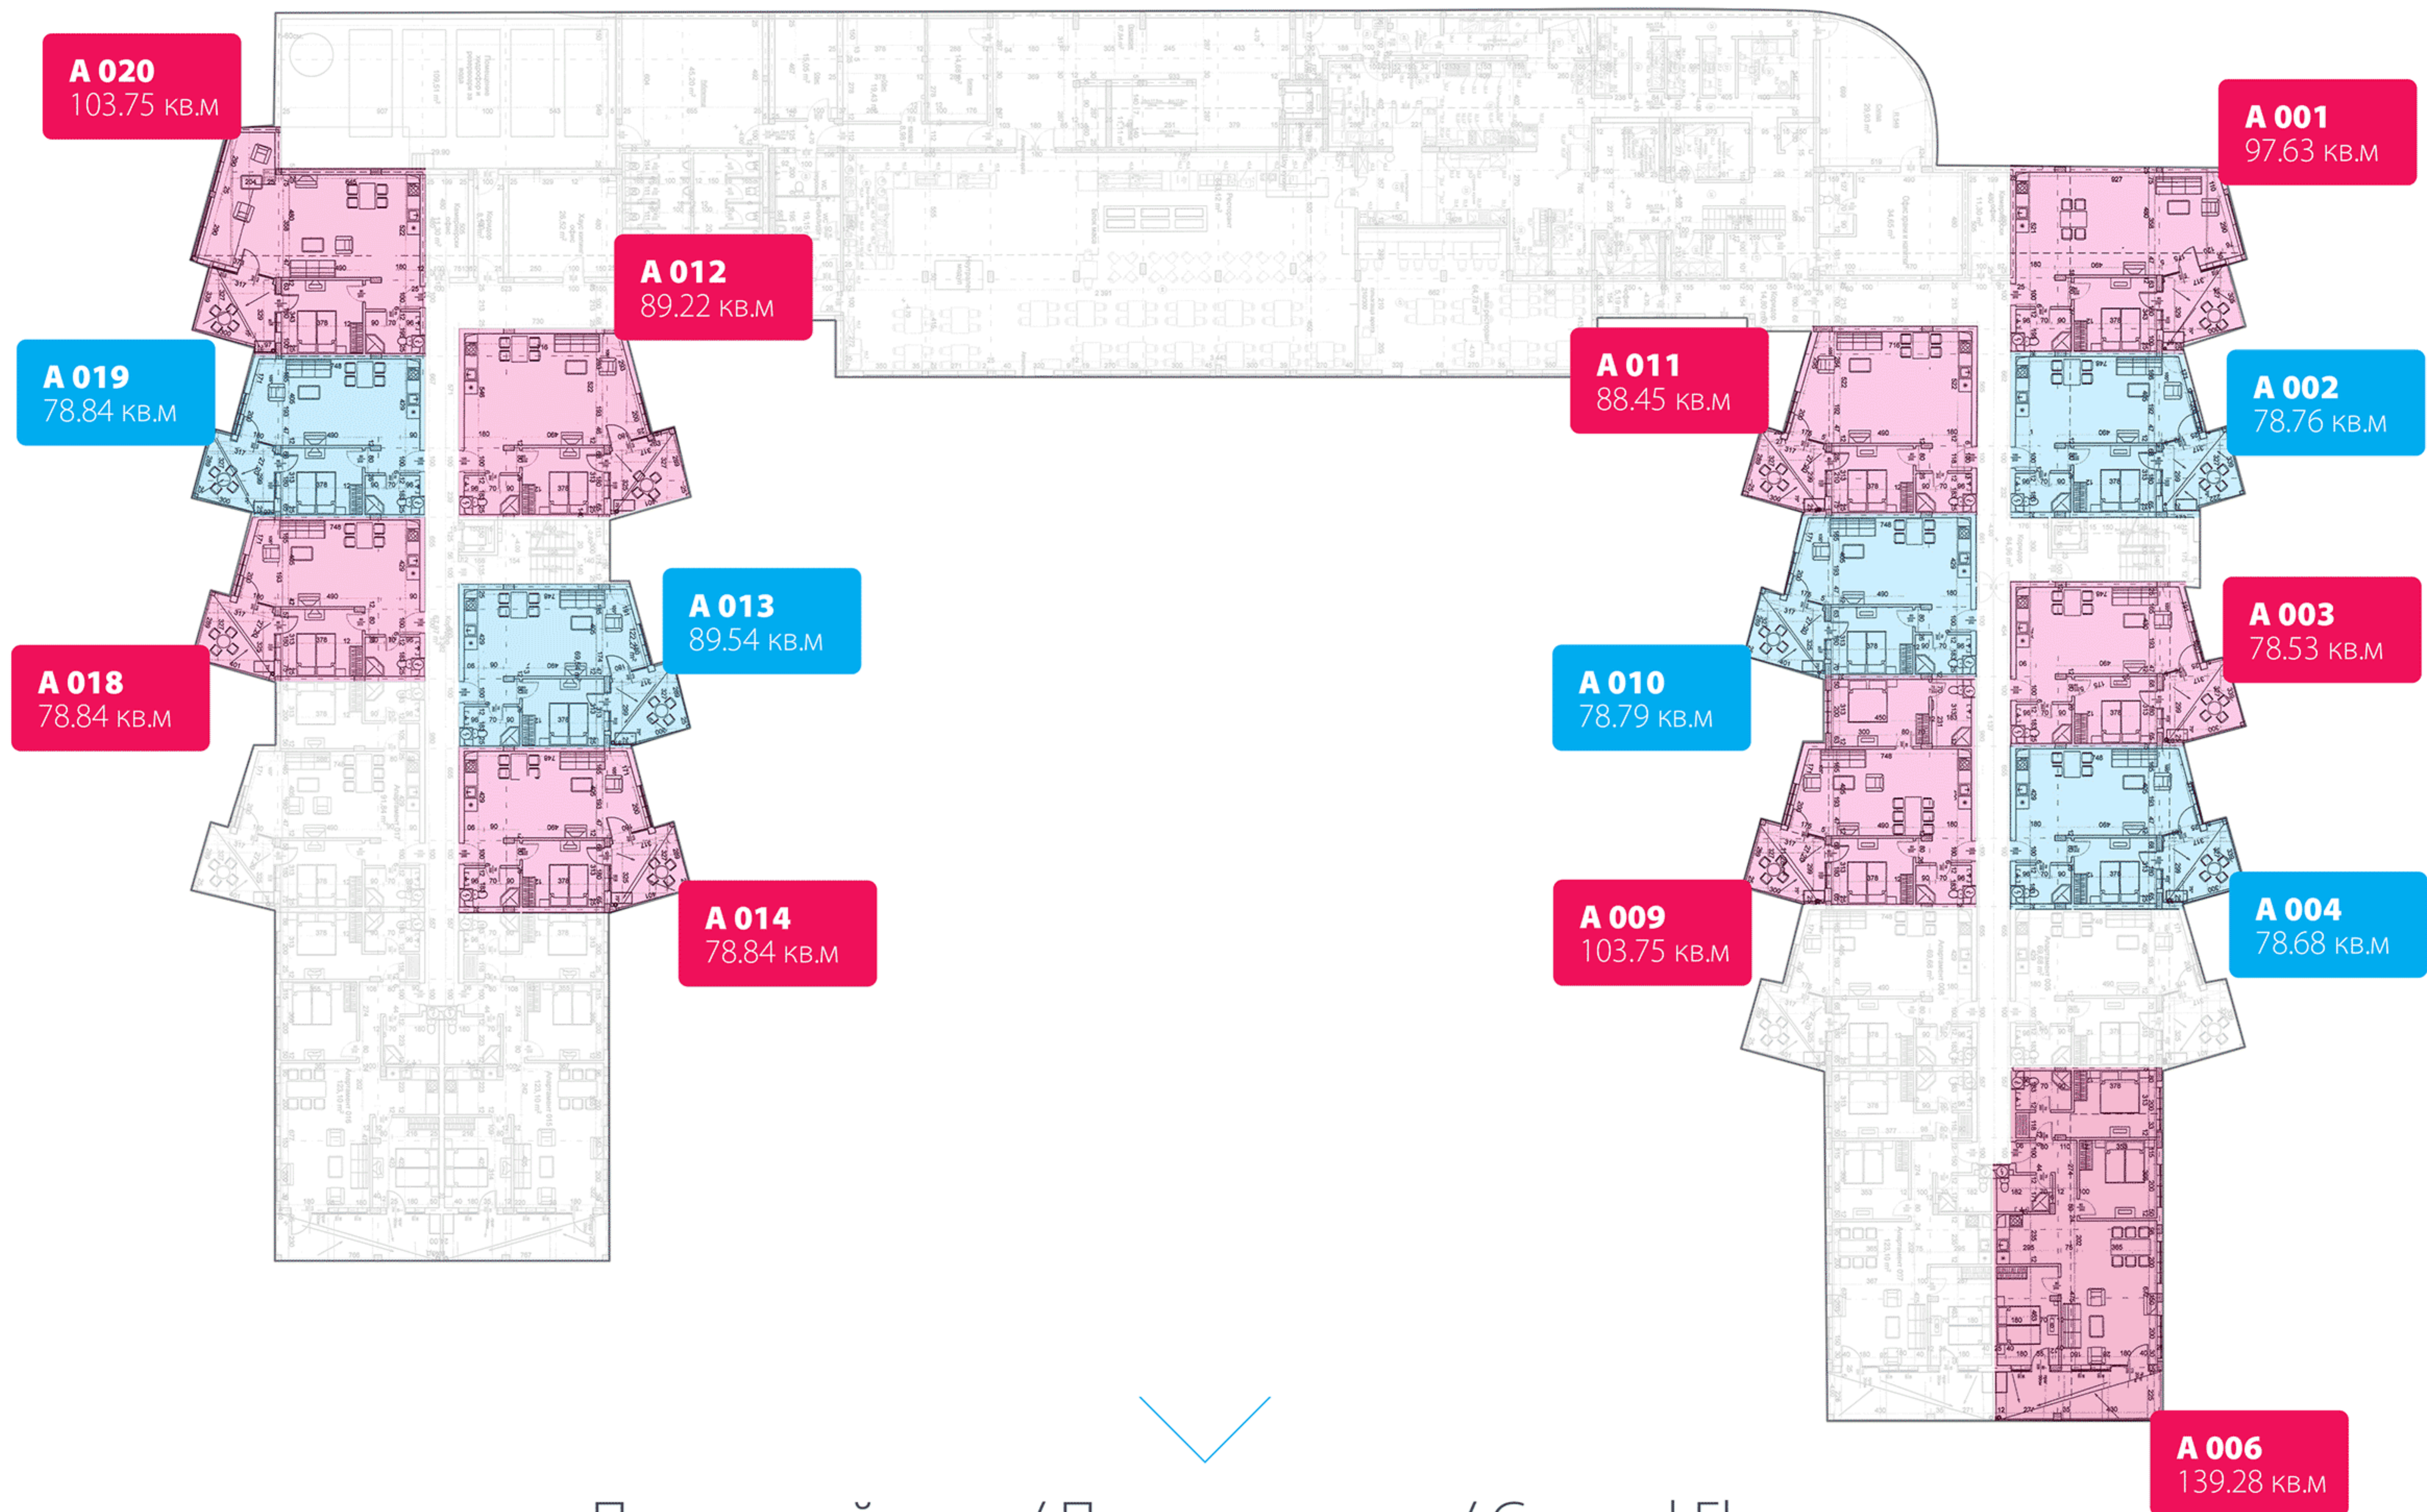

К-с „БЯЛА БИЧ РИЗОРТ“ / BYALA BEACH RESORT

Партерный этаж / Партерен етаж / Ground Floor

К-с „БЯЛА БИЧ РИЗОРТ“ / BYALA BEACH RESORT

1-ый этаж / Етаж 1 / 1st floor

К-с „БЯЛА БИЧ РИЗОРТ“ / BYALA BEACH RESORT

2-ой этаж / Етаж 2 / 2nd floor

К-с „БЯЛА БИЧ РИЗОРТ“ / BYALA BEACH RESORT

A 326/319
155.84 кв.м

A 301/310
155.82 кв.м

A 311
98.30 кв.м

A 325
107.28 кв.м

A 320
89.54 кв.м

A 309
89.32 кв.м

A 324
104.71 кв.м

A 304
79.45 кв.м

3-ий етаж / Етаж 3 / 3rd floor

К-с „БЯЛА БИЧ РИЗОРТ“ / BYALA BEACH RESORT

A 426/419
153.93 кв.м

A 401/410
154.33 кв.м

A 420
88.83 кв.м

A 425
106.24 кв.м

A 404
78.68 кв.м

A 405
149.21 кв.м

4-ый этаж / Етаж 4 / 4th floor