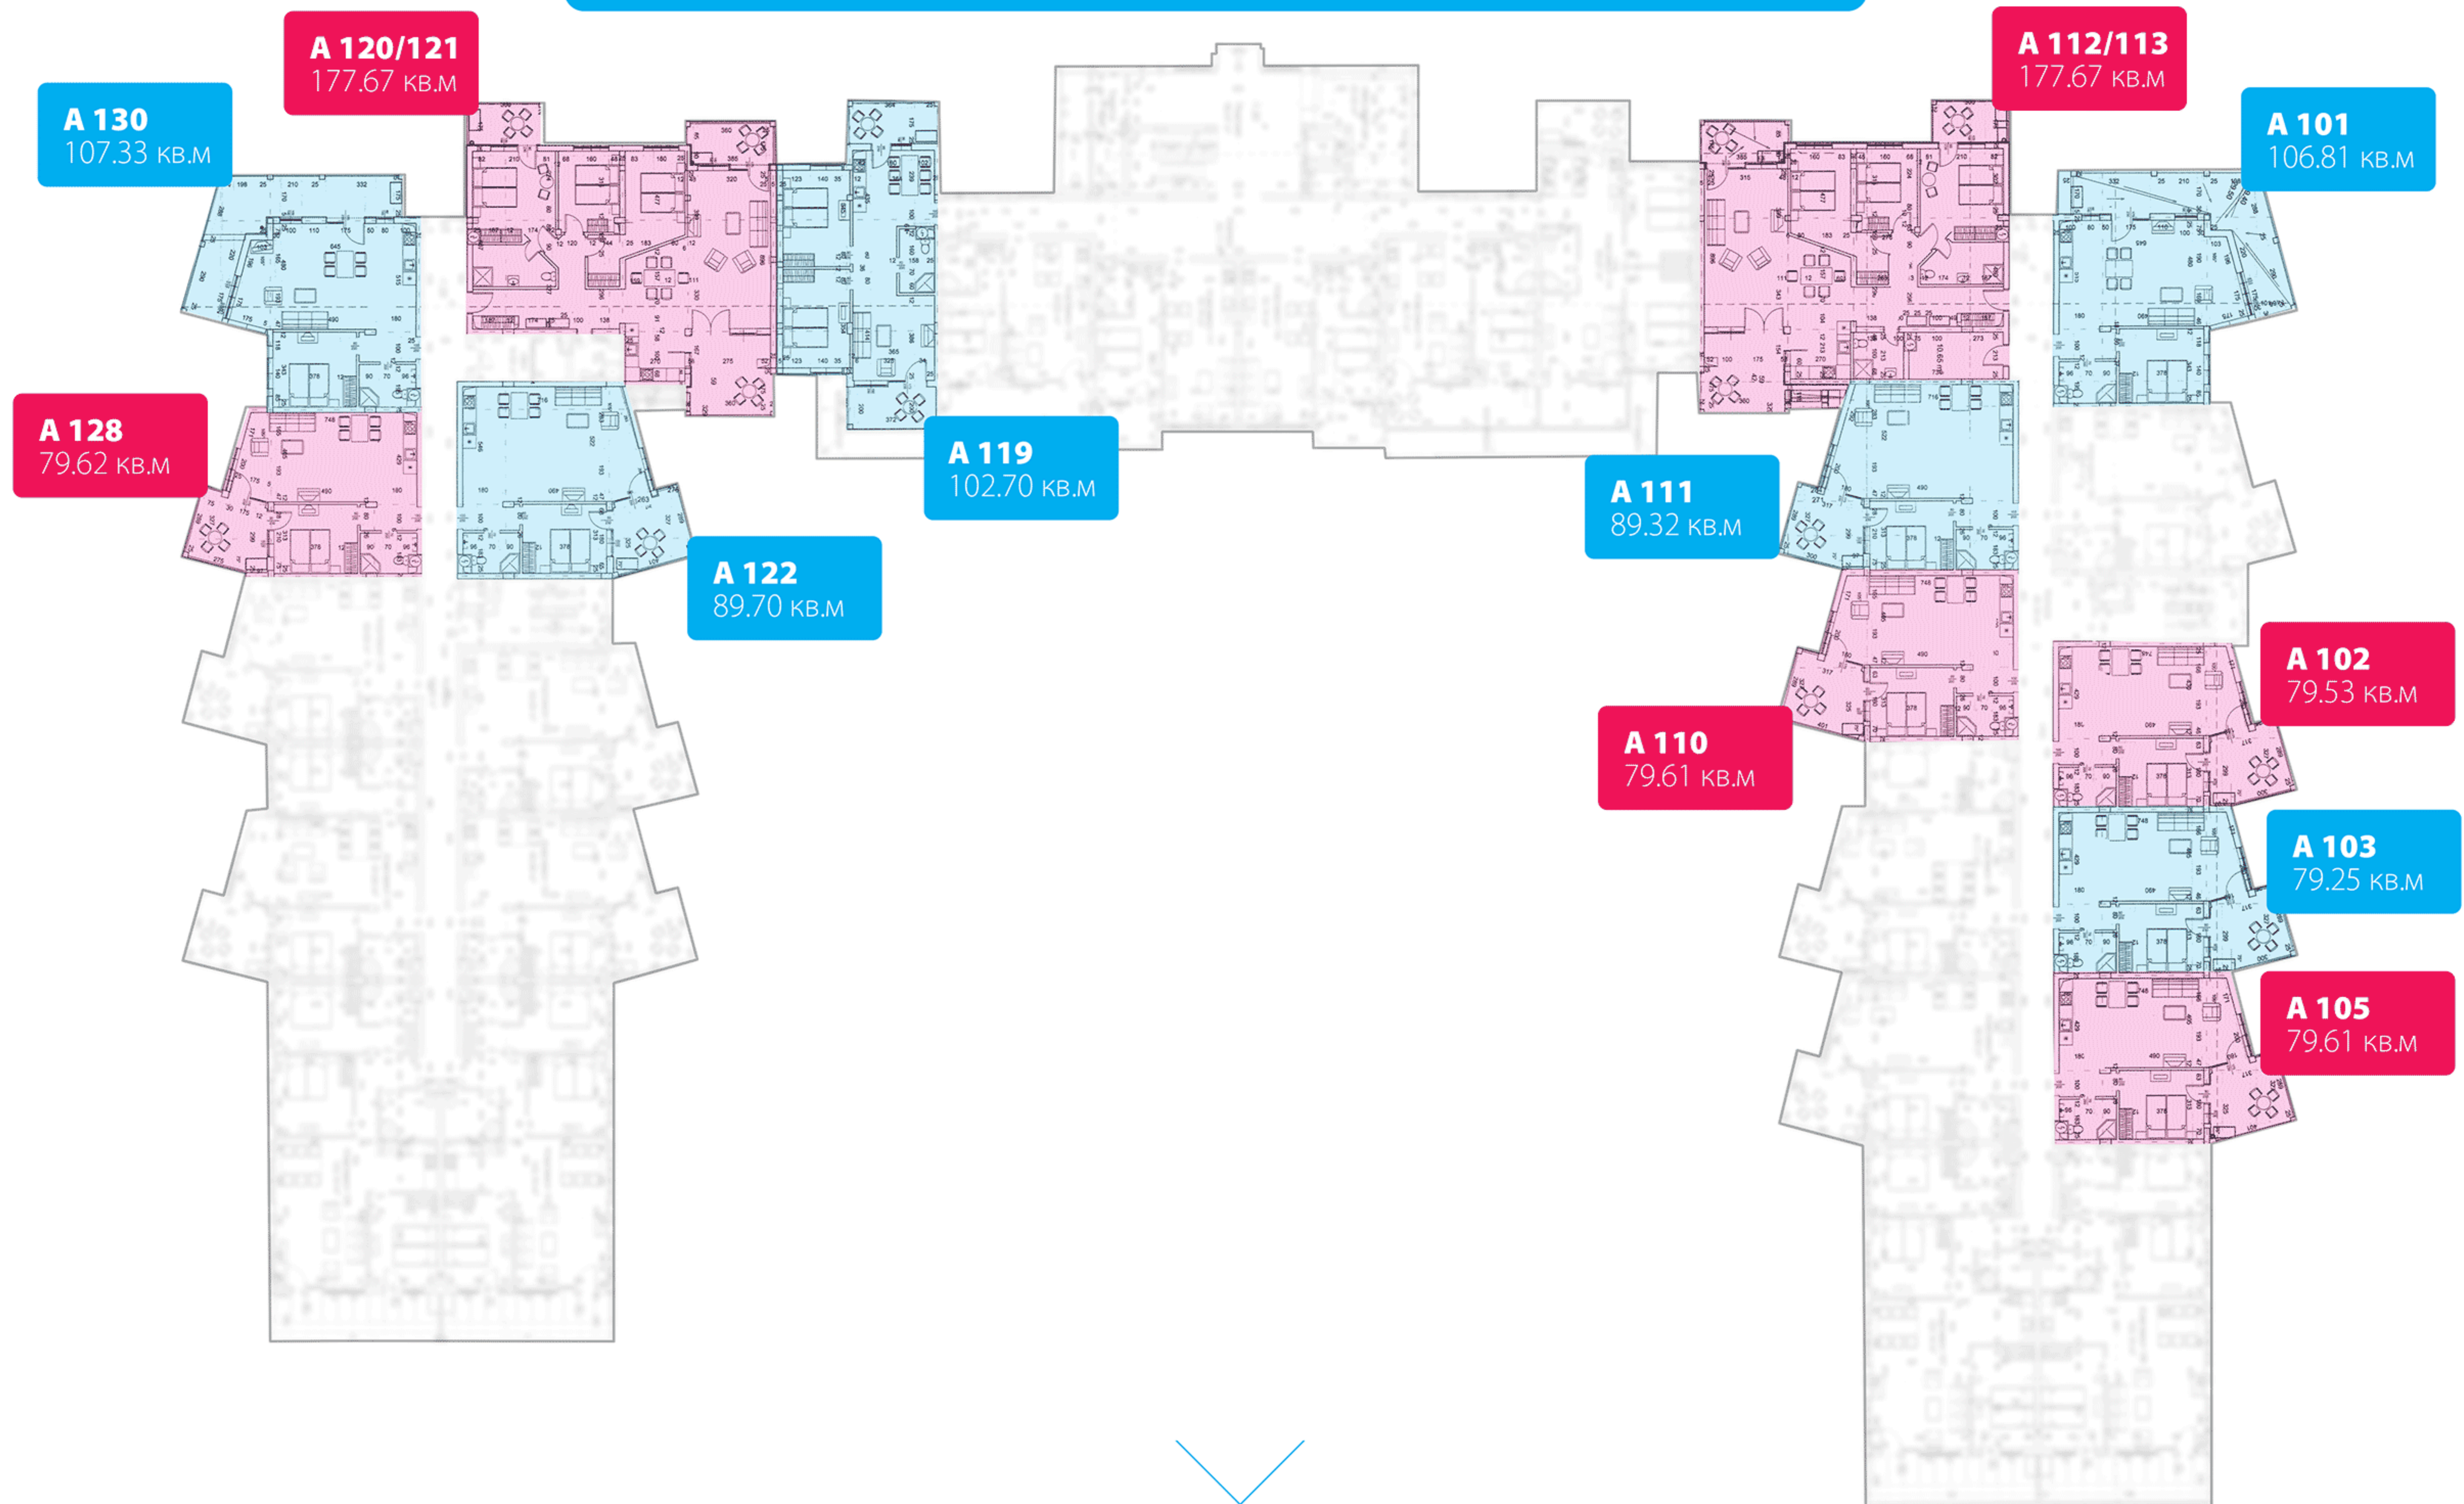

К-с „БЯЛА БИЧ РИЗОРТ“ / BYALA BEACH RESORT

Партерный этаж / Партерен етаж / Ground Floor

К-с „БЯЛА БИЧ РИЗОРТ“ / BYALA BEACH RESORT

1-ый этаж / Етаж 1 / 1st floor

К-с „БЯЛА БИЧ РИЗОРТ“ / BYALA BEACH RESORT

2-ой этаж / Етаж 2 / 2nd floor

К-с „БЯЛА БИЧ РИЗОРТ“ / BYALA BEACH RESORT

A 326/319
155.84 кв.м

A 301/310
155.82 кв.м

A 311
98.30 кв.м

A 325
107.28 кв.м

A 320
89.54 кв.м

A 309
89.32 кв.м

A 324
104.71 кв.м

A 304
79.45 кв.м

3-ий етаж / Етаж 3 / 3rd floor

К-с „БЯЛА БИЧ РИЗОРТ“ / BYALA BEACH RESORT

A 426/419
153.93 кв.м

A 401/410
154.33 кв.м

A 420
88.83 кв.м

A 425
106.24 кв.м

A 404
78.68 кв.м

A 405
149.21 кв.м

4-ый этаж / Етаж 4 / 4th floor