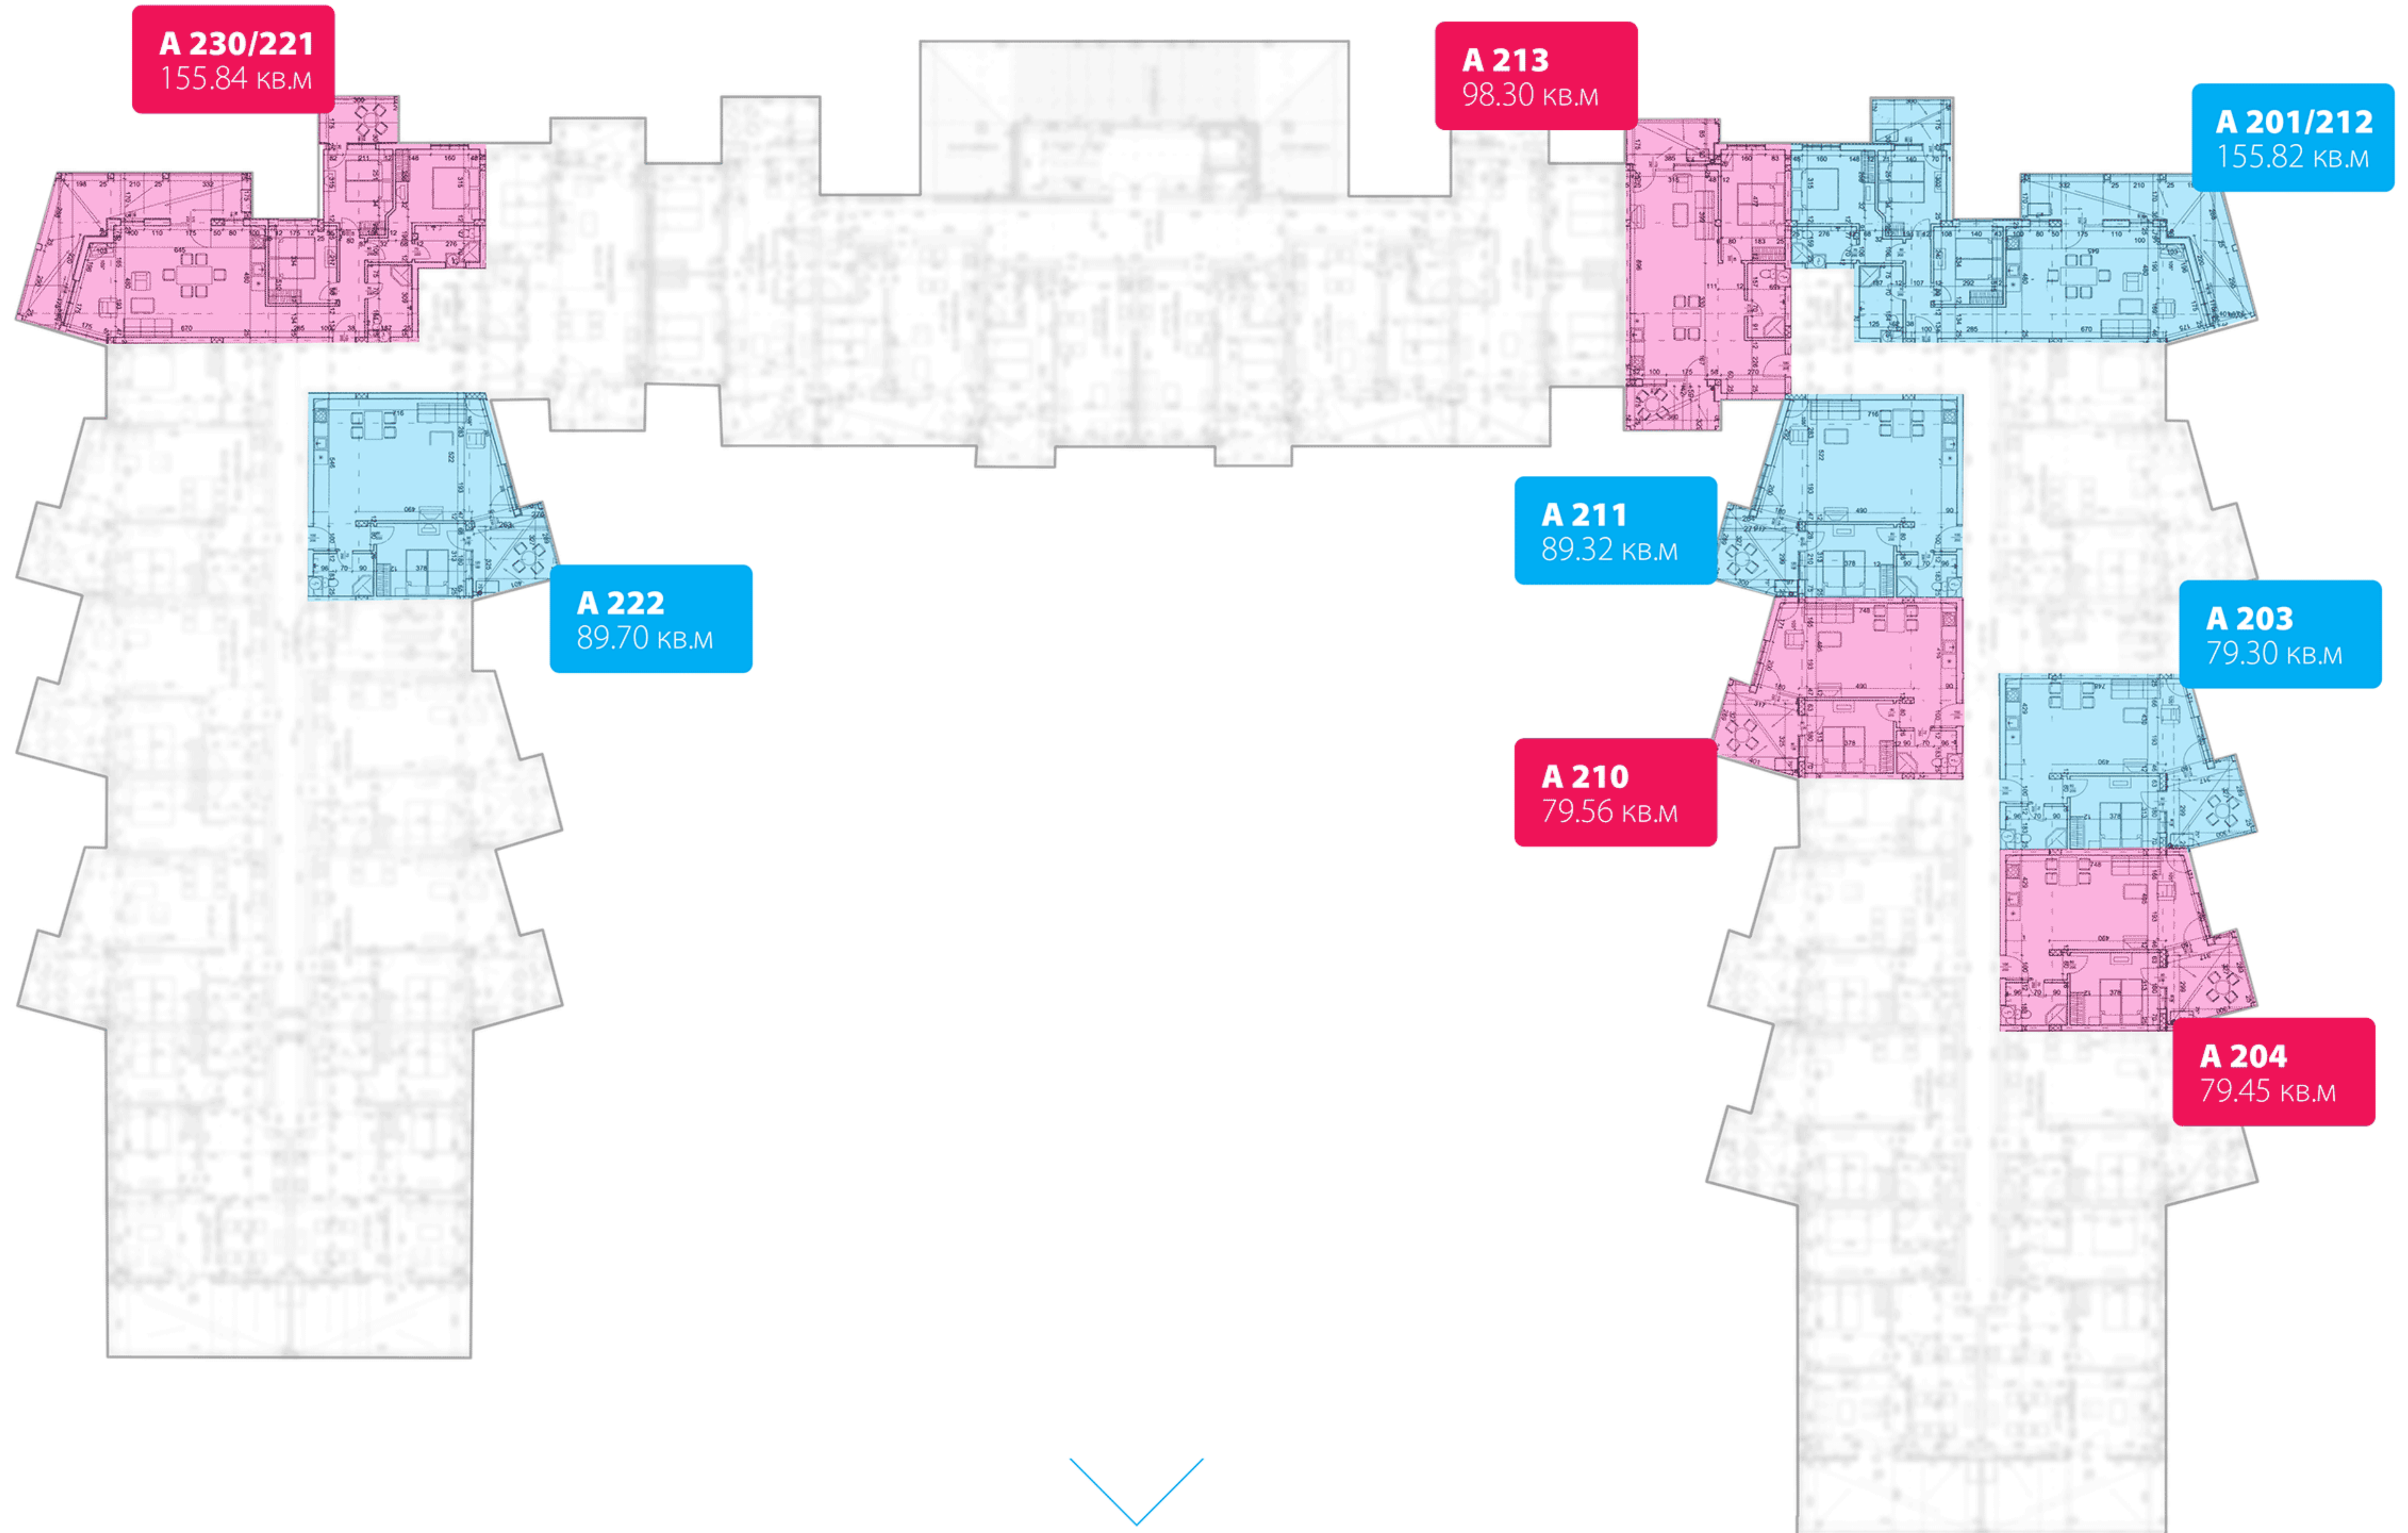

К-с „БЯЛА БИЧ РИЗОРТ“ / BYALA BEACH RESORT

Партерный этаж / Партерен етаж / Ground Floor

К-с „БЯЛА БИЧ РИЗОРТ“ / BYALA BEACH RESORT

1-ый этаж / Етаж 1 / 1st floor

К-с „БЯЛА БИЧ РИЗОРТ“ / BYALA BEACH RESORT

2-ой этаж / Етаж 2 / 2nd floor

К-с „БЯЛА БИЧ РИЗОРТ“ / BYALA BEACH RESORT

A 326/319
155.84 кв.м

A 301/310
155.82 кв.м

A 311
98.30 кв.м

A 325
107.28 кв.м

A 320
89.54 кв.м

A 309
89.32 кв.м

A 324
104.71 кв.м

A 304
79.45 кв.м

3-ий етаж / Етаж 3 / 3rd floor

К-с „БЯЛА БИЧ РИЗОРТ“ / BYALA BEACH RESORT

A 426/419
153.93 кв.м

A 401/410
154.33 кв.м

A 420
88.83 кв.м

A 425
106.24 кв.м

A 404
78.68 кв.м

A 405
149.21 кв.м

4-ый этаж / Етаж 4 / 4th floor