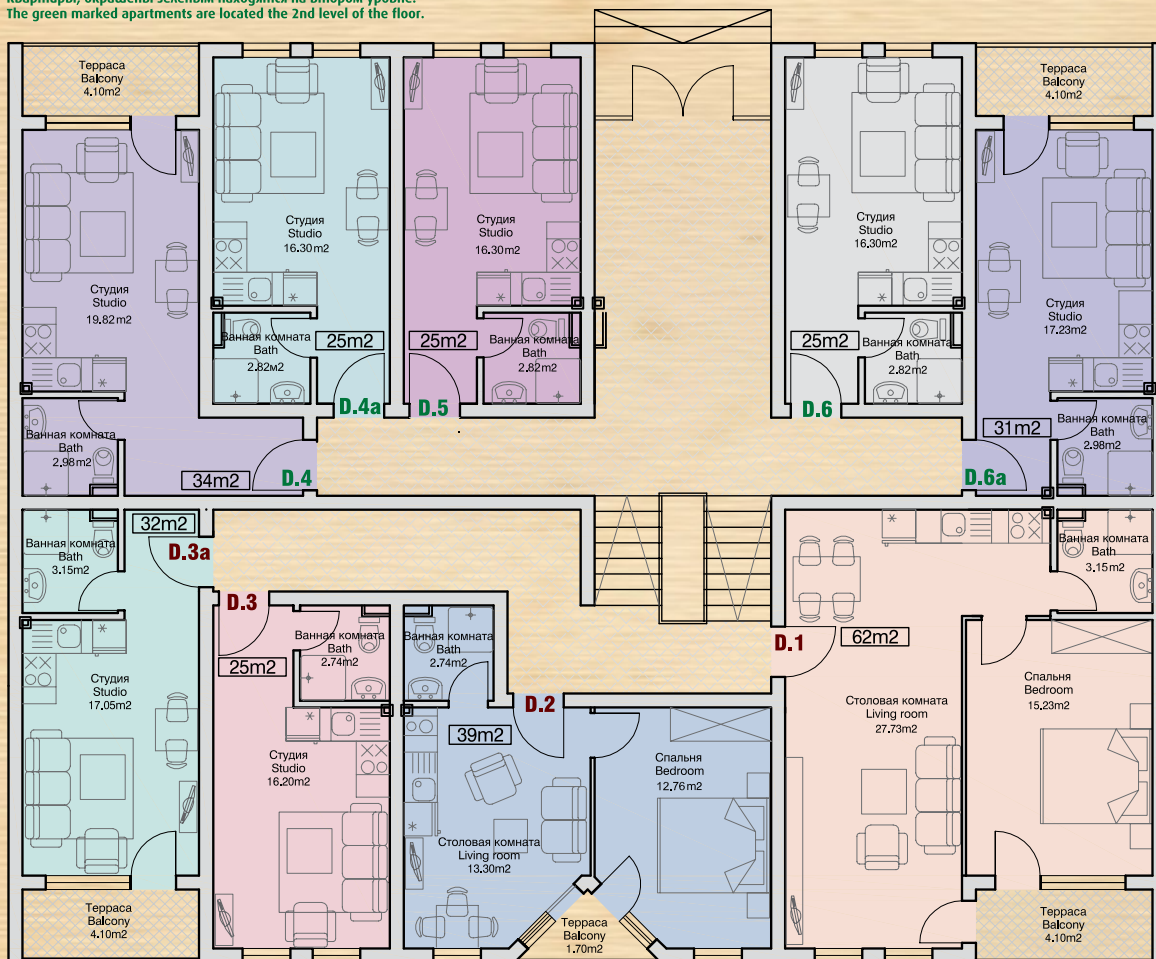

Квартиры, окрашены коричневым находятся на первом уровне.
The brown marked apartments are located on the 1st level of the floor.

Квартиры, окрашены зеленым находятся на втором уровне.
The green marked apartments are located the 2nd level of the floor.

Цокольный этаж

Квартиры этого типа расположены в домах No: 2, 3, 6, 23, 24, 27, 30, 34, 37, 38, 41 & 42
Чтобы узнать где находятся эти дома, посмотрите план комплекса.

Ground Floor

These apartments are available in Buildings No: 2, 3, 6, 23, 24, 27, 30, 34, 37, 38, 41 & 42
To locate these buildings in the settlement open the general view in the beginning.