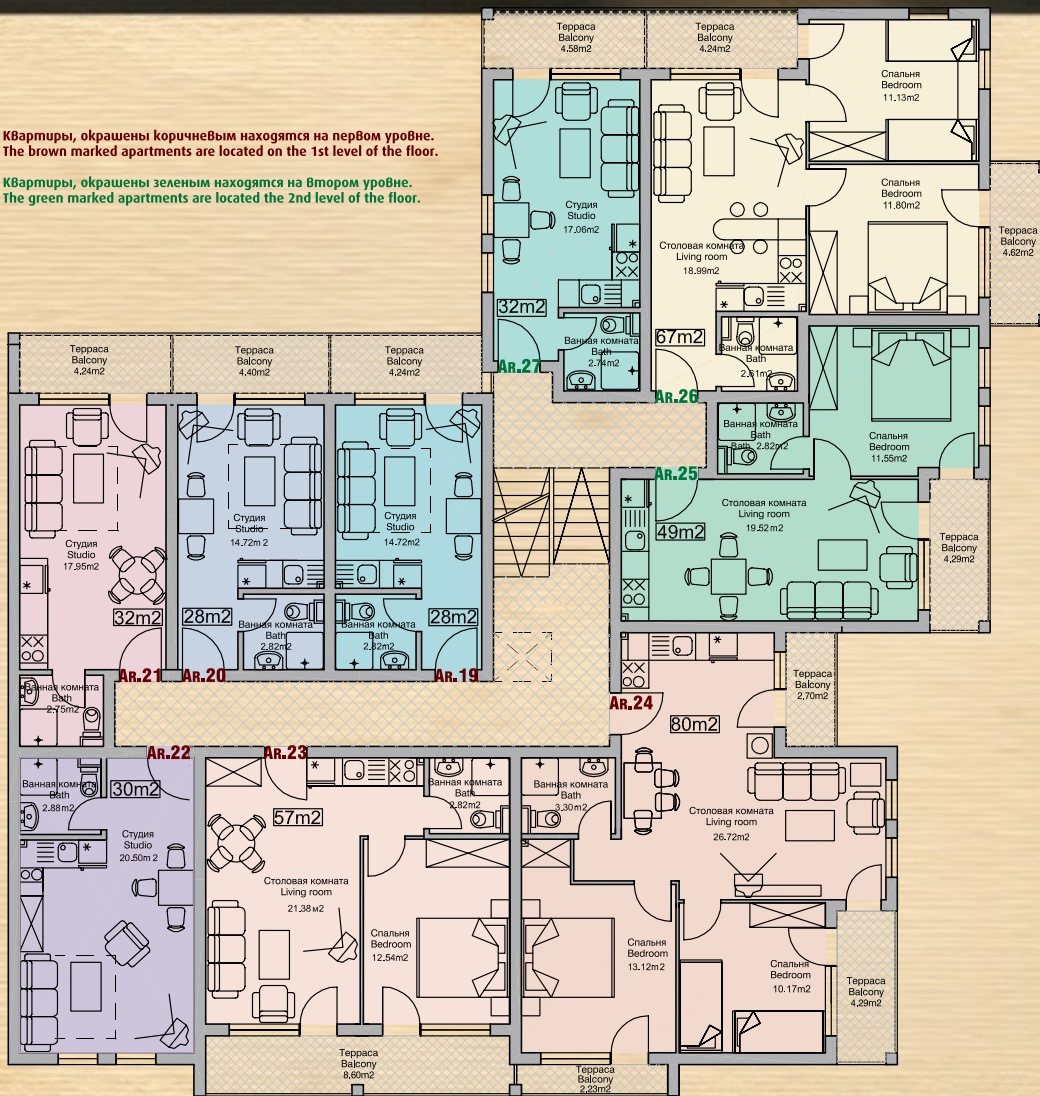

Квартиры, окрашены коричневым находятся на первом уровне.
The brown marked apartments are located on the 1st level of the floor.

Квартиры, окрашены зеленым находятся на втором уровне.
The green marked apartments are located the 2nd level of the floor.

Первый этаж

Квартиры этого типа расположены в домах №: 1, 22, 29, 33, 39 & 43
Чтобы узнать где находятся эти дома, посмотрите план комплекса.

First Floor

These apartments are available in Buildings No: 1, 22, 29, 33, 39 & 43
To locate these buildings in the settlement open the general view in the beginning.