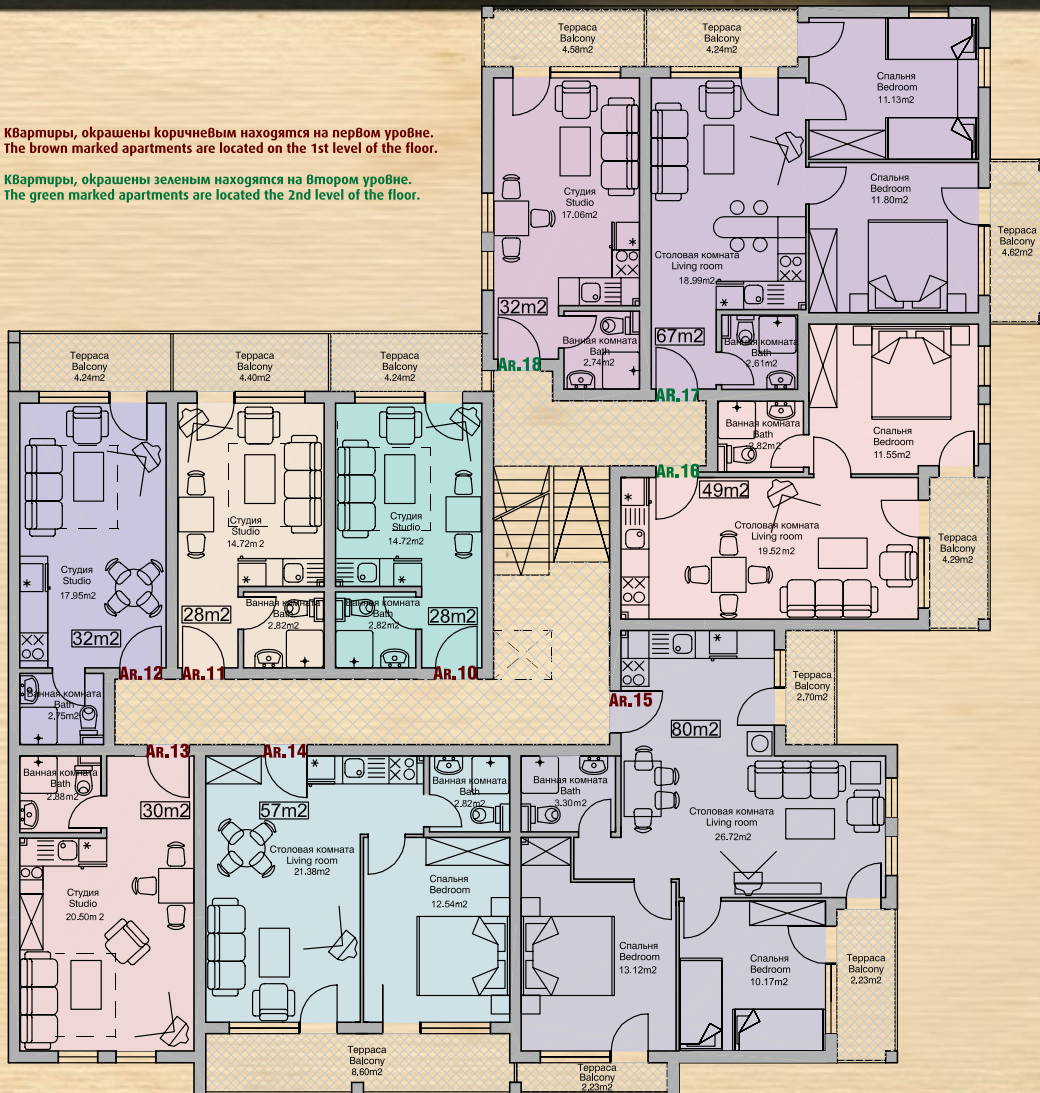

Квартиры, окрашены коричневым находятся на первом уровне.
The brown marked apartments are located on the 1st level of the floor.

Квартиры, окрашены зеленым находятся на втором уровне.
The green marked apartments are located the 2nd level of the floor.

Цокольный этаж

Квартиры этого типа расположены в домах No: 1, 22, 29, 33, 39 & 43
Чтобы узнать где находятся эти дома, посмотрите план комплекса.

Ground Floor

These apartments are available in Buildings No: 1, 22, 29, 33, 39 & 43
To locate these buildings in the settlement open the general view in the beginning.

Первый этаж

Квартиры этого типа расположены в домах №: 1, 22, 29, 33, 39 & 43
Чтобы узнать где находятся эти дома, посмотрите план комплекса.

First Floor

These apartments are available in Buildings No: 1, 22, 29, 33, 39 & 43
To locate these buildings in the settlement open the general view in the beginning.