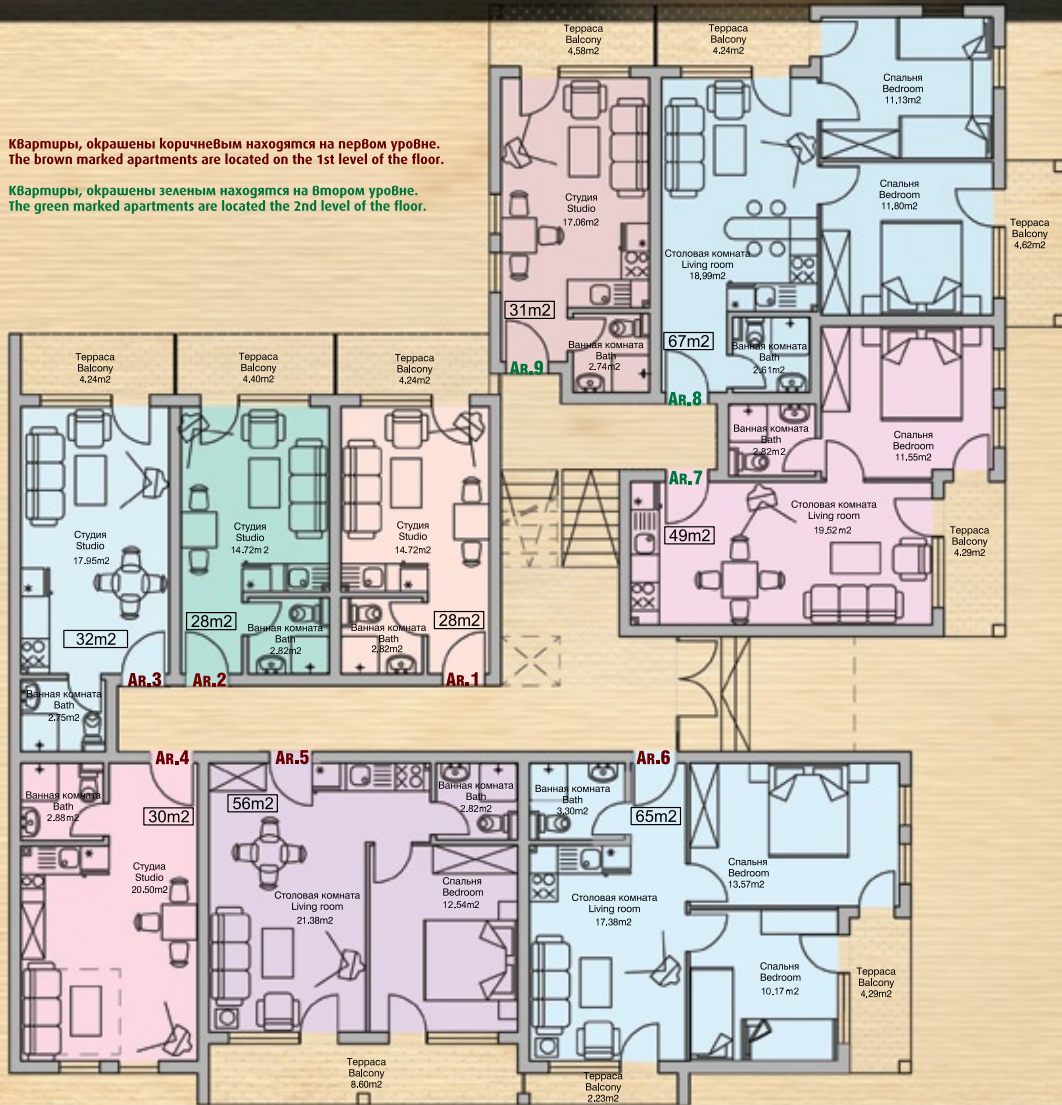

Квартиры, окрашены коричневым находятся на первом уровне.
The brown marked apartments are located on the 1st level of the floor.

Квартиры, окрашены зеленым находятся на втором уровне.
The green marked apartments are located the 2nd level of the floor.

Цокольный этаж

Квартиры этого типа расположены в домах No: 1, 22, 29, 33, 39 & 43
Чтобы узнать где находятся эти дома, посмотрите план комплекса.

Ground Floor

These apartments are available in Buildings No: 1, 22, 29, 33, 39 & 43
To locate these buildings in the settlement open the general view in the beginning.