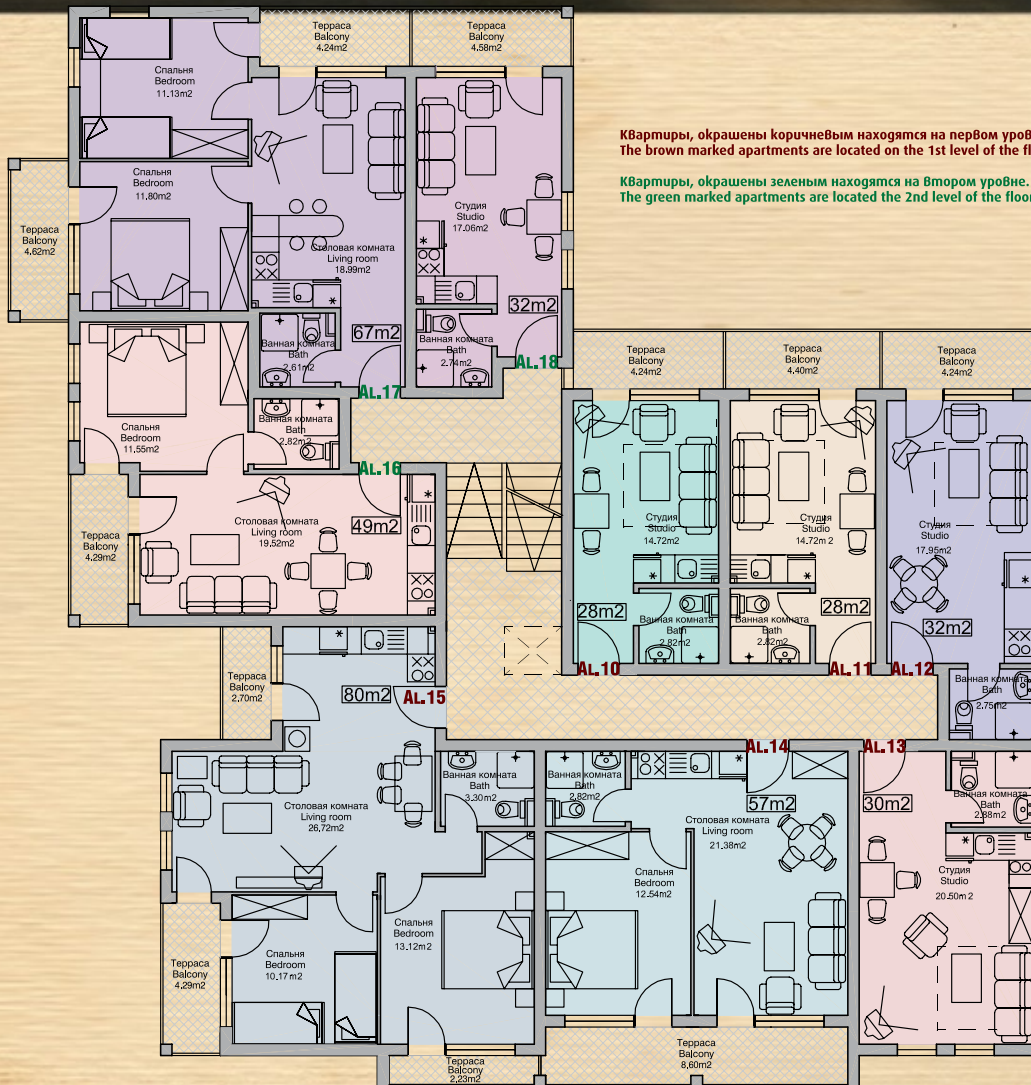

Квартиры, окрашены коричневым находятся на первом уровне.
The brown marked apartments are located on the 1st level of the floor.

Квартиры, окрашены зеленым находятся на втором уровне.
The green marked apartments are located the 2nd level of the floor.

Первый этаж

Квартиры этого типа расположены в домах No: 7, 14, 15, 25, 28, 31, 35 & 36
Чтобы узнать где находятся эти дома, посмотрите план комплекса.

First Floor

These apartments are available in Buildings No: 7, 14, 15, 25, 28, 31, 35 & 36
To locate these buildings in the settlement open the general view in the beginning.