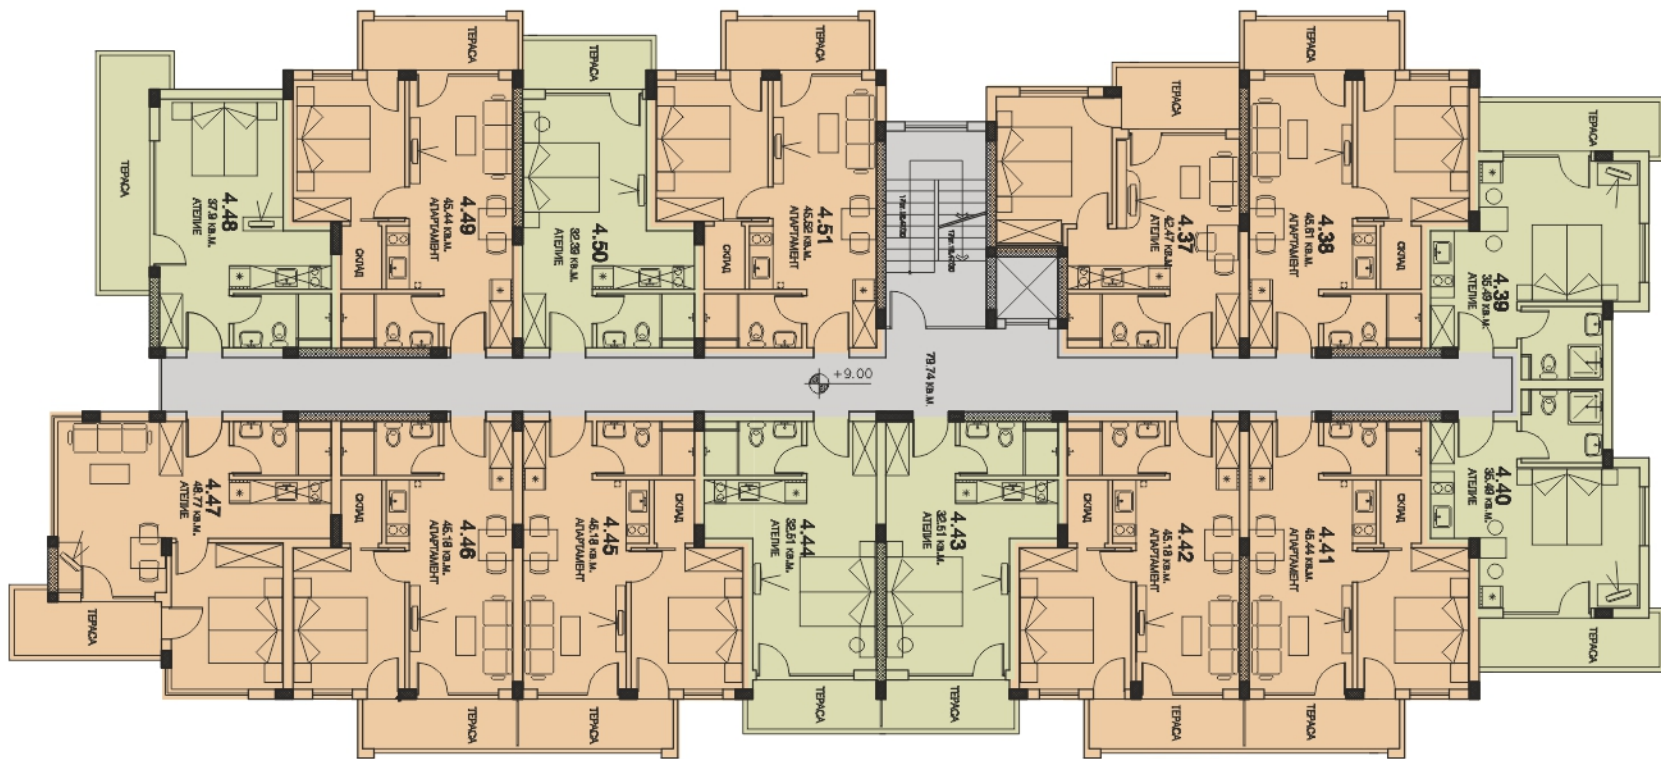

# FESTA Pomorie 2

РАСПРЕДЕЛЕНИЕ • Этаж 1  
Кота 0,00

РАСПРЕДЕЛЕНИЕ • Этаж 2  
Кота +3.40

РАСПРЕДЕЛЕНИЕ • Этаж 3  
Кота +6.20

РАСПРЕДЕЛЕНИЕ • Этаж 4  
Кота +9.00

РАСПРЕДЕЛЕНИЕ • Этаж 5  
Кота +11.80

РАСПРЕДЕЛЕНИЕ • Этаж 6  
Кота +14.60