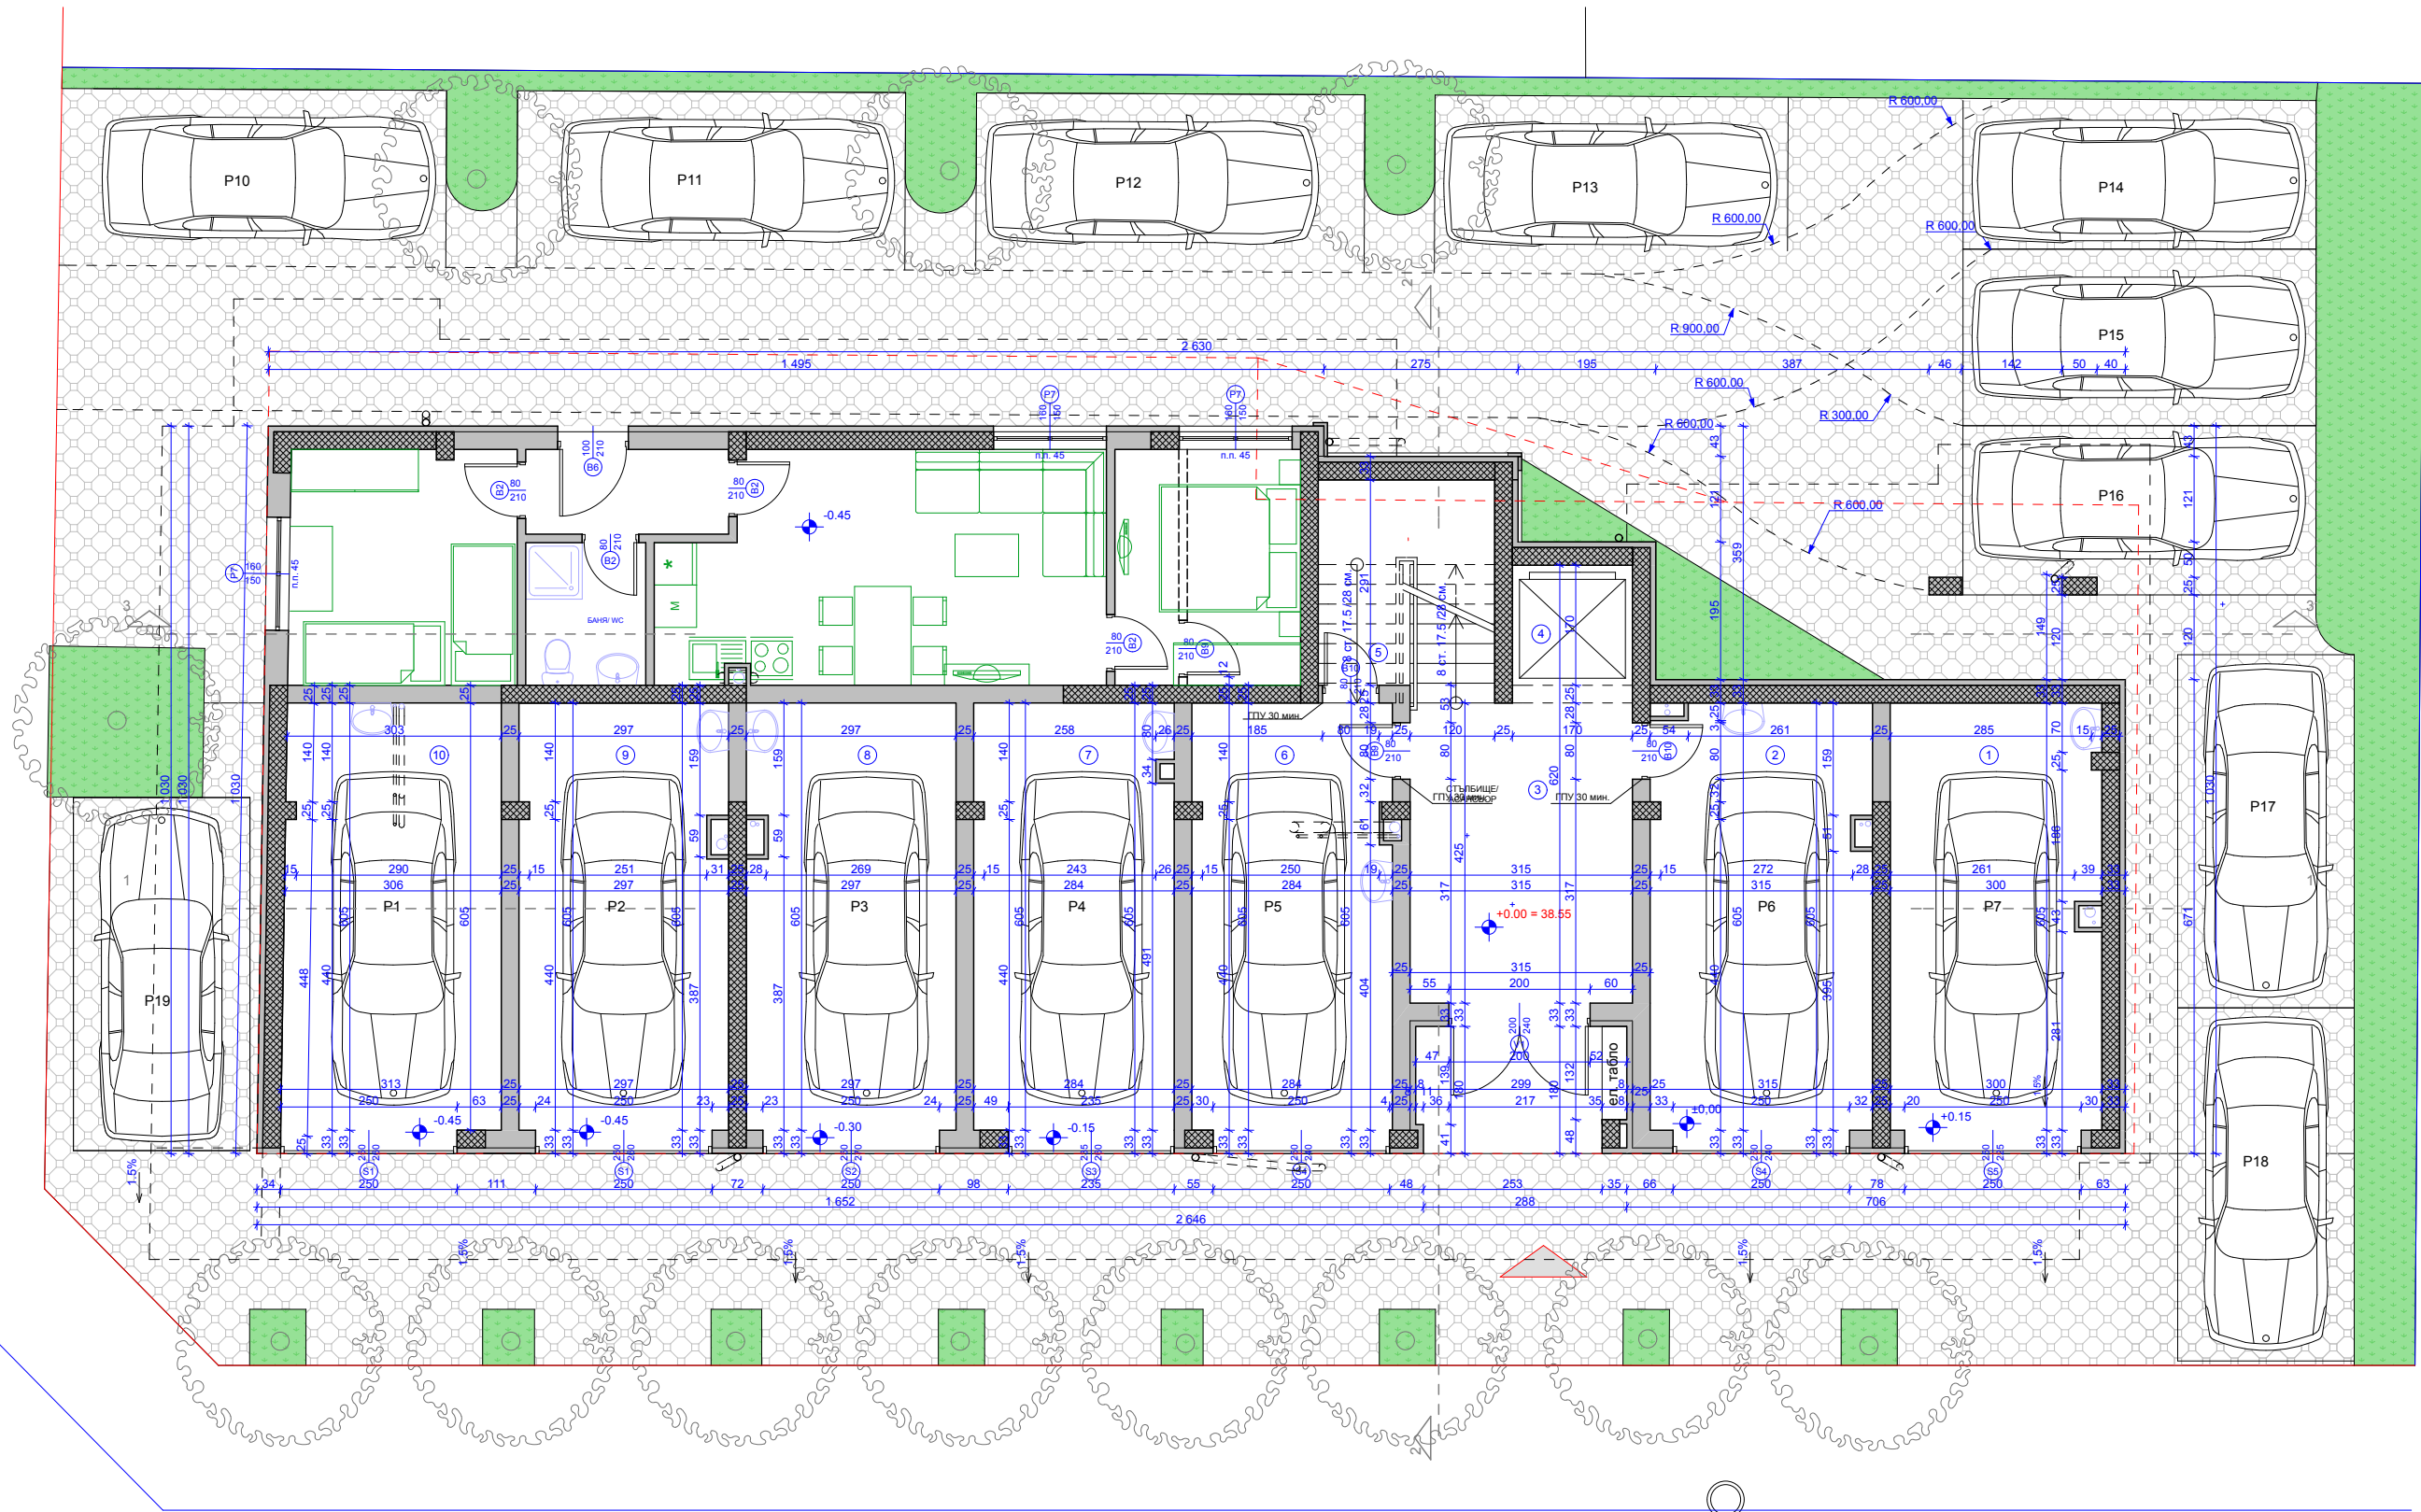

**STUDIO/CREARCH** www.crearch.bg  
+359 893 634 445

ЧЕРТЕЖ: Разпределение кота +0.00

МАЩАБ:

1:100

**STUDIO/CREARCH** [www.crearch.bg](http://www.crearch.bg)  
+359 893 634 445

ЧЕРТЕЖ: Разпределение коти +2.80, +5.60, +8.40

МАЩАБ: 1:100

**STUDIO/CREARCH** www.cresearch.bg  
+359 893 634 445

ЧЕРТЕЖ:	Разпределение кота +11.20
МАЩАБ:	1:100