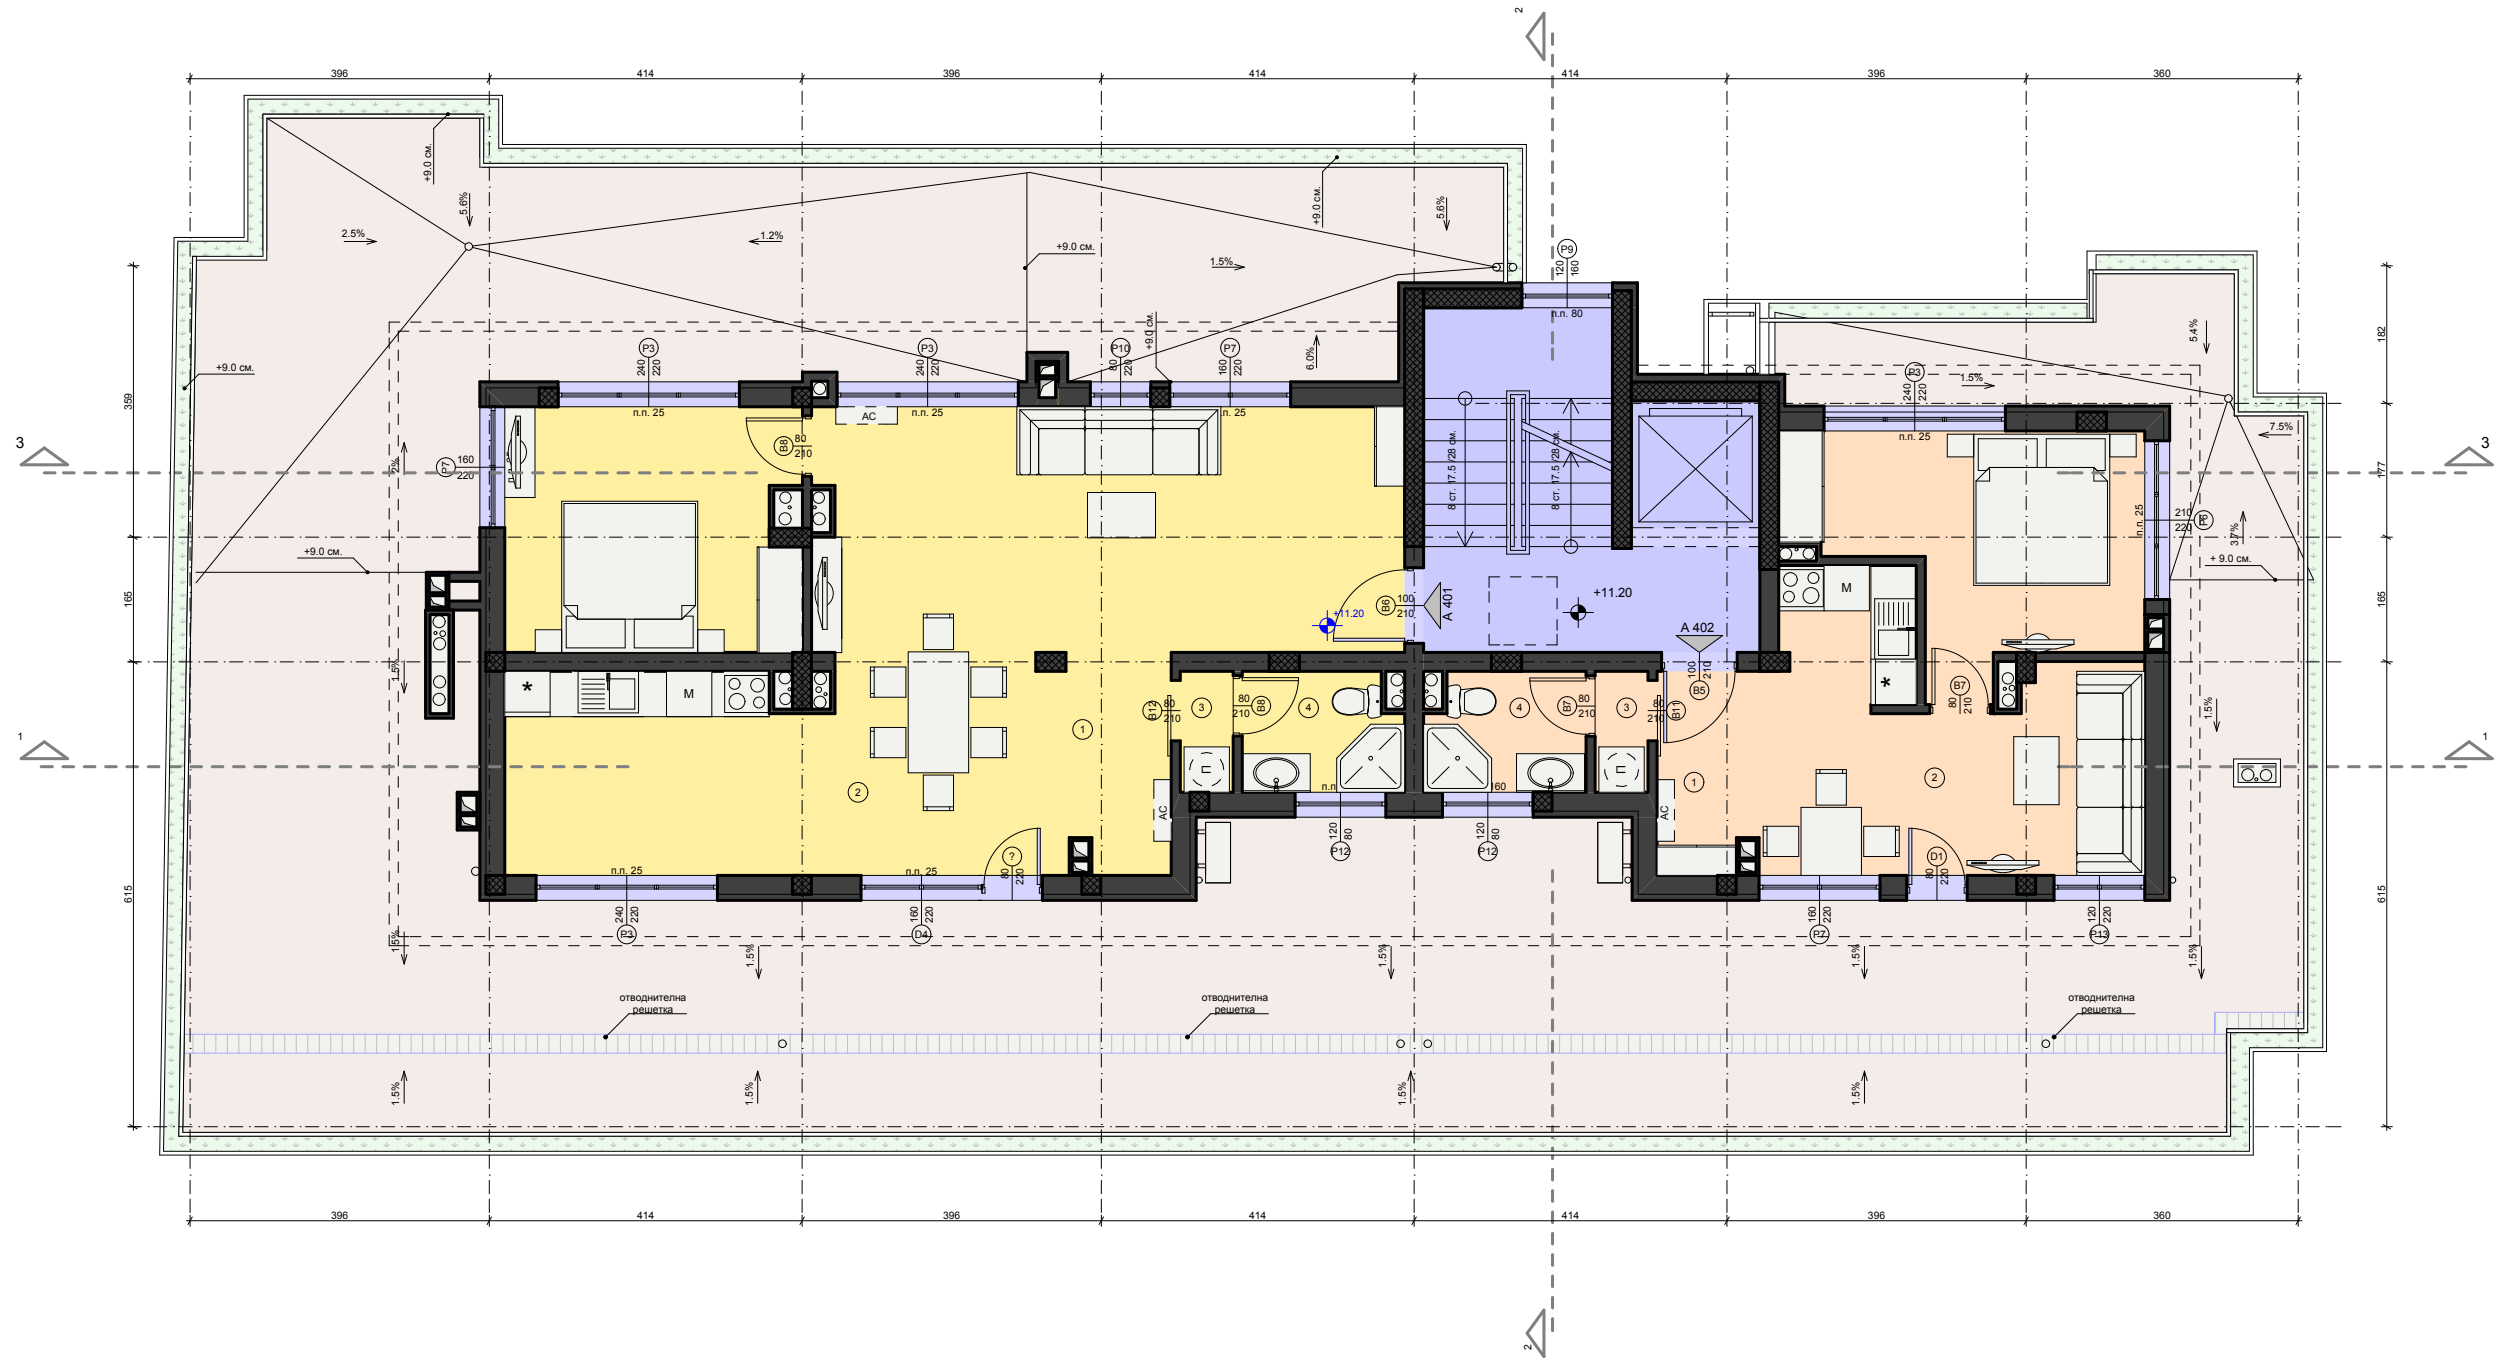

STUDIO/CREARCH www.cresearch.bg
+359 893 634 445

ЧЕРТЕЖ:	Разпределение кота +11.20
МАЩАБ:	1:100