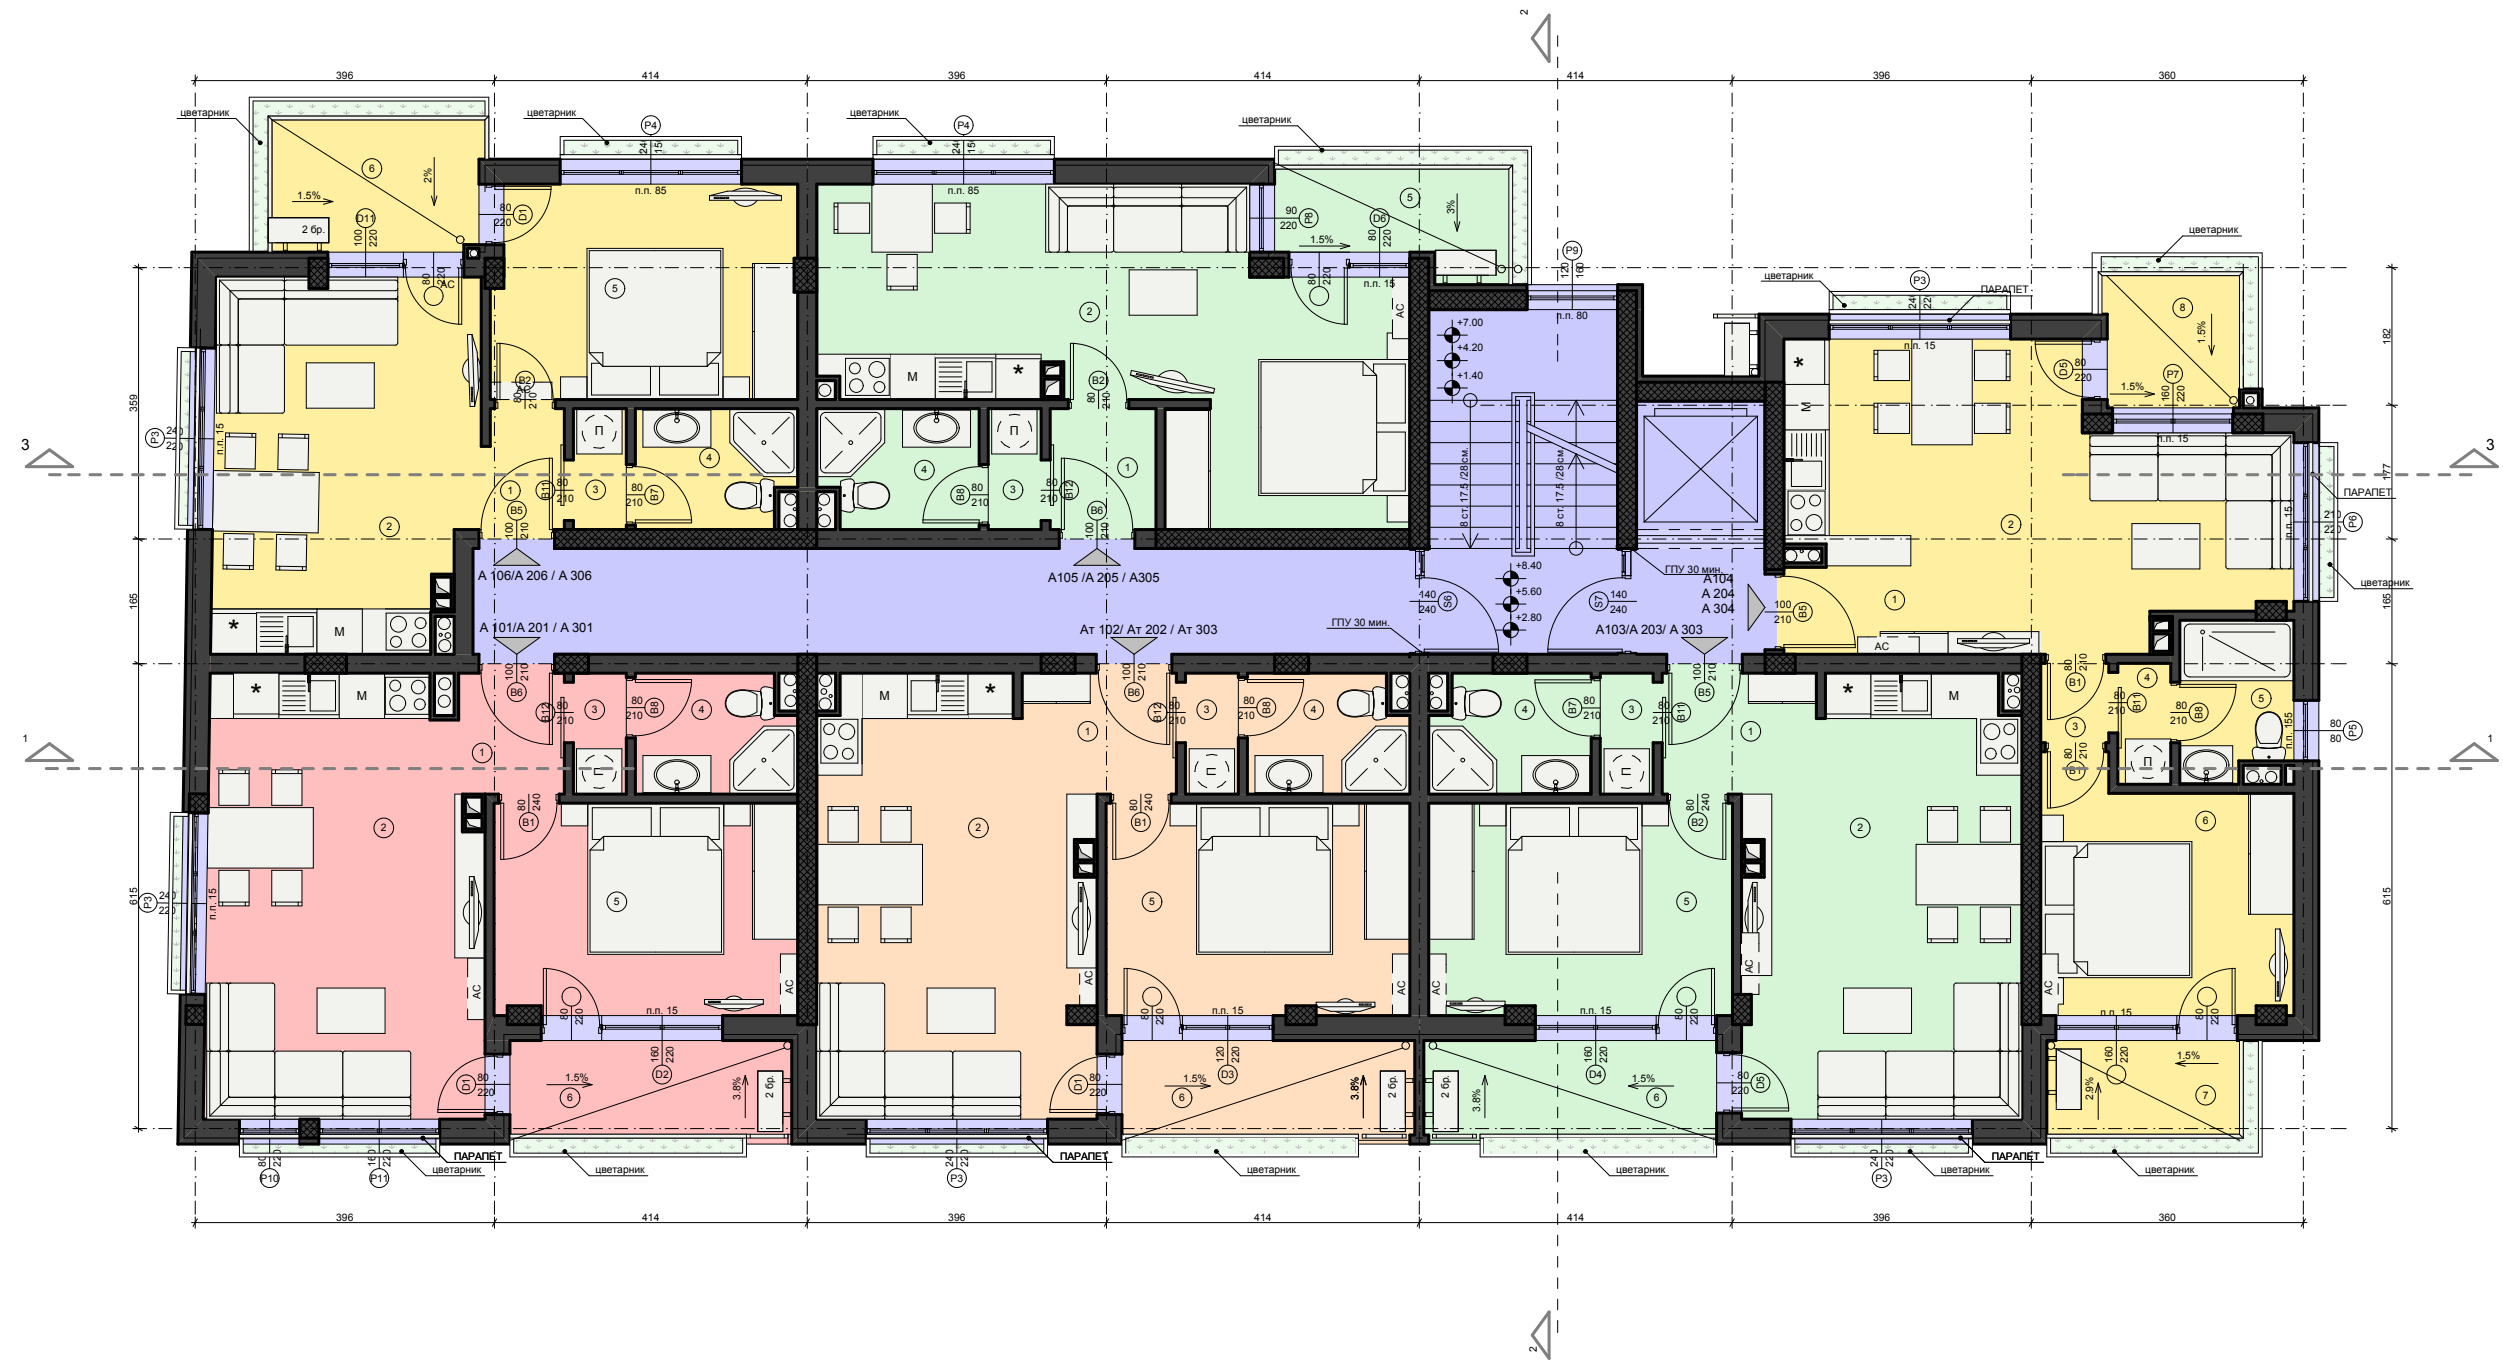

**STUDIO/CREARCH** www.crearch.bg  
+359 893 634 445

ЧЕРТЕЖ: Разпределение кота +0.00

МАЩАБ:

1:100

**STUDIO/CREARCH** [www.crearch.bg](http://www.crearch.bg)  
+359 893 634 445

ЧЕРТЕЖ: Разпределение коти +2.80, +5.60, +8.40