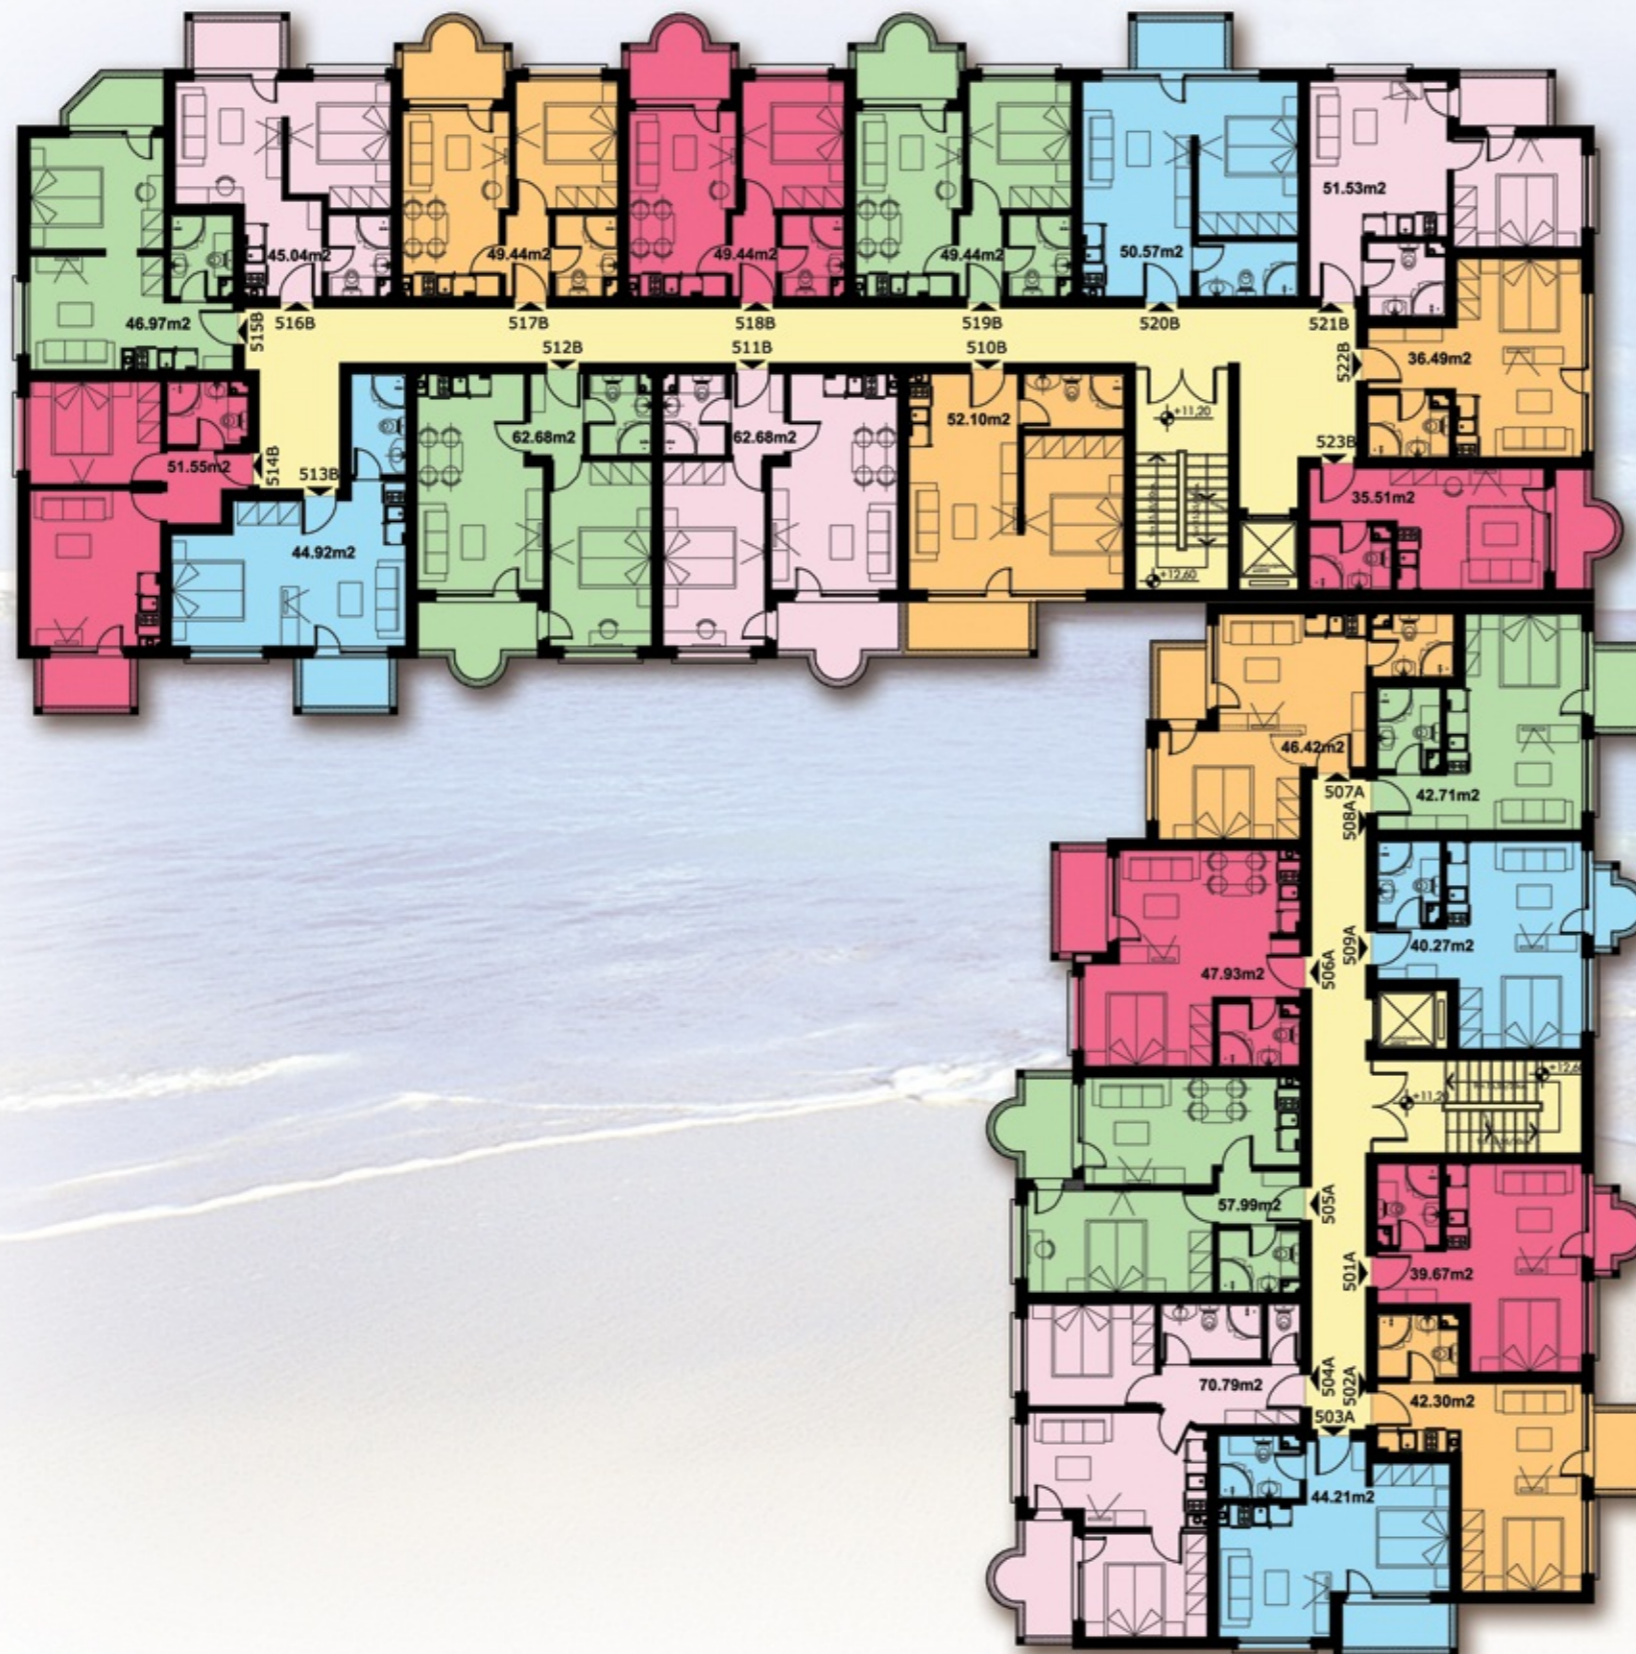

Пятый этаж

КВАРТИРА №	КВАРТИРА	ОБЩИЕ ПЛОЩАДИ	ОБЩАЯ ПЛОЩАДЬ	СПАЛЬНИ	С ВИДОМ НА БАССЕЙН	
	№	КВ.М.	КВ.М.			КВ.М.
501A	32.01	7.66	39.67	1	-	
502A	34.13	8.17	42.30	1	-	
503A	35.67	8.54	44.21	1	-	
504A	57.12	13.67	70.79	2	ДА	
505A	46.79	11.20	57.99	1	ДА	
506A	38.67	9.26	47.93	1	ДА	
507A	37.45	8.97	46.42	1	ДА	
508A	34.46	8.25	42.71	1	-	
509A	32.49	7.78	40.27	1	-	
510B	42.04	12.19	52.10	1	ДА	
511B	50.57	14.66	62.68	1	ДА	
512B	50.57	14.66	62.68	1	ДА	
513B	36.24	10.33	44.92	1	ДА	
514B	41.59	12.24	51.55	1	ДА	
515B	37.90	10.99	46.97	1	-	
516B	36.34	10.54	45.04	1	-	
517B	39.89	11.17	49.44	1	-	
518B	39.89	11.17	49.44	1	-	
519B	39.89	11.17	49.44	1	-	
520B	40.80	11.83	50.57	1	-	
521B	41.58	12.06	51.53	1	-	
522B	29.44	8.54	36.49	1	-	
523B	28.65	8.31	35.51	Студия	-