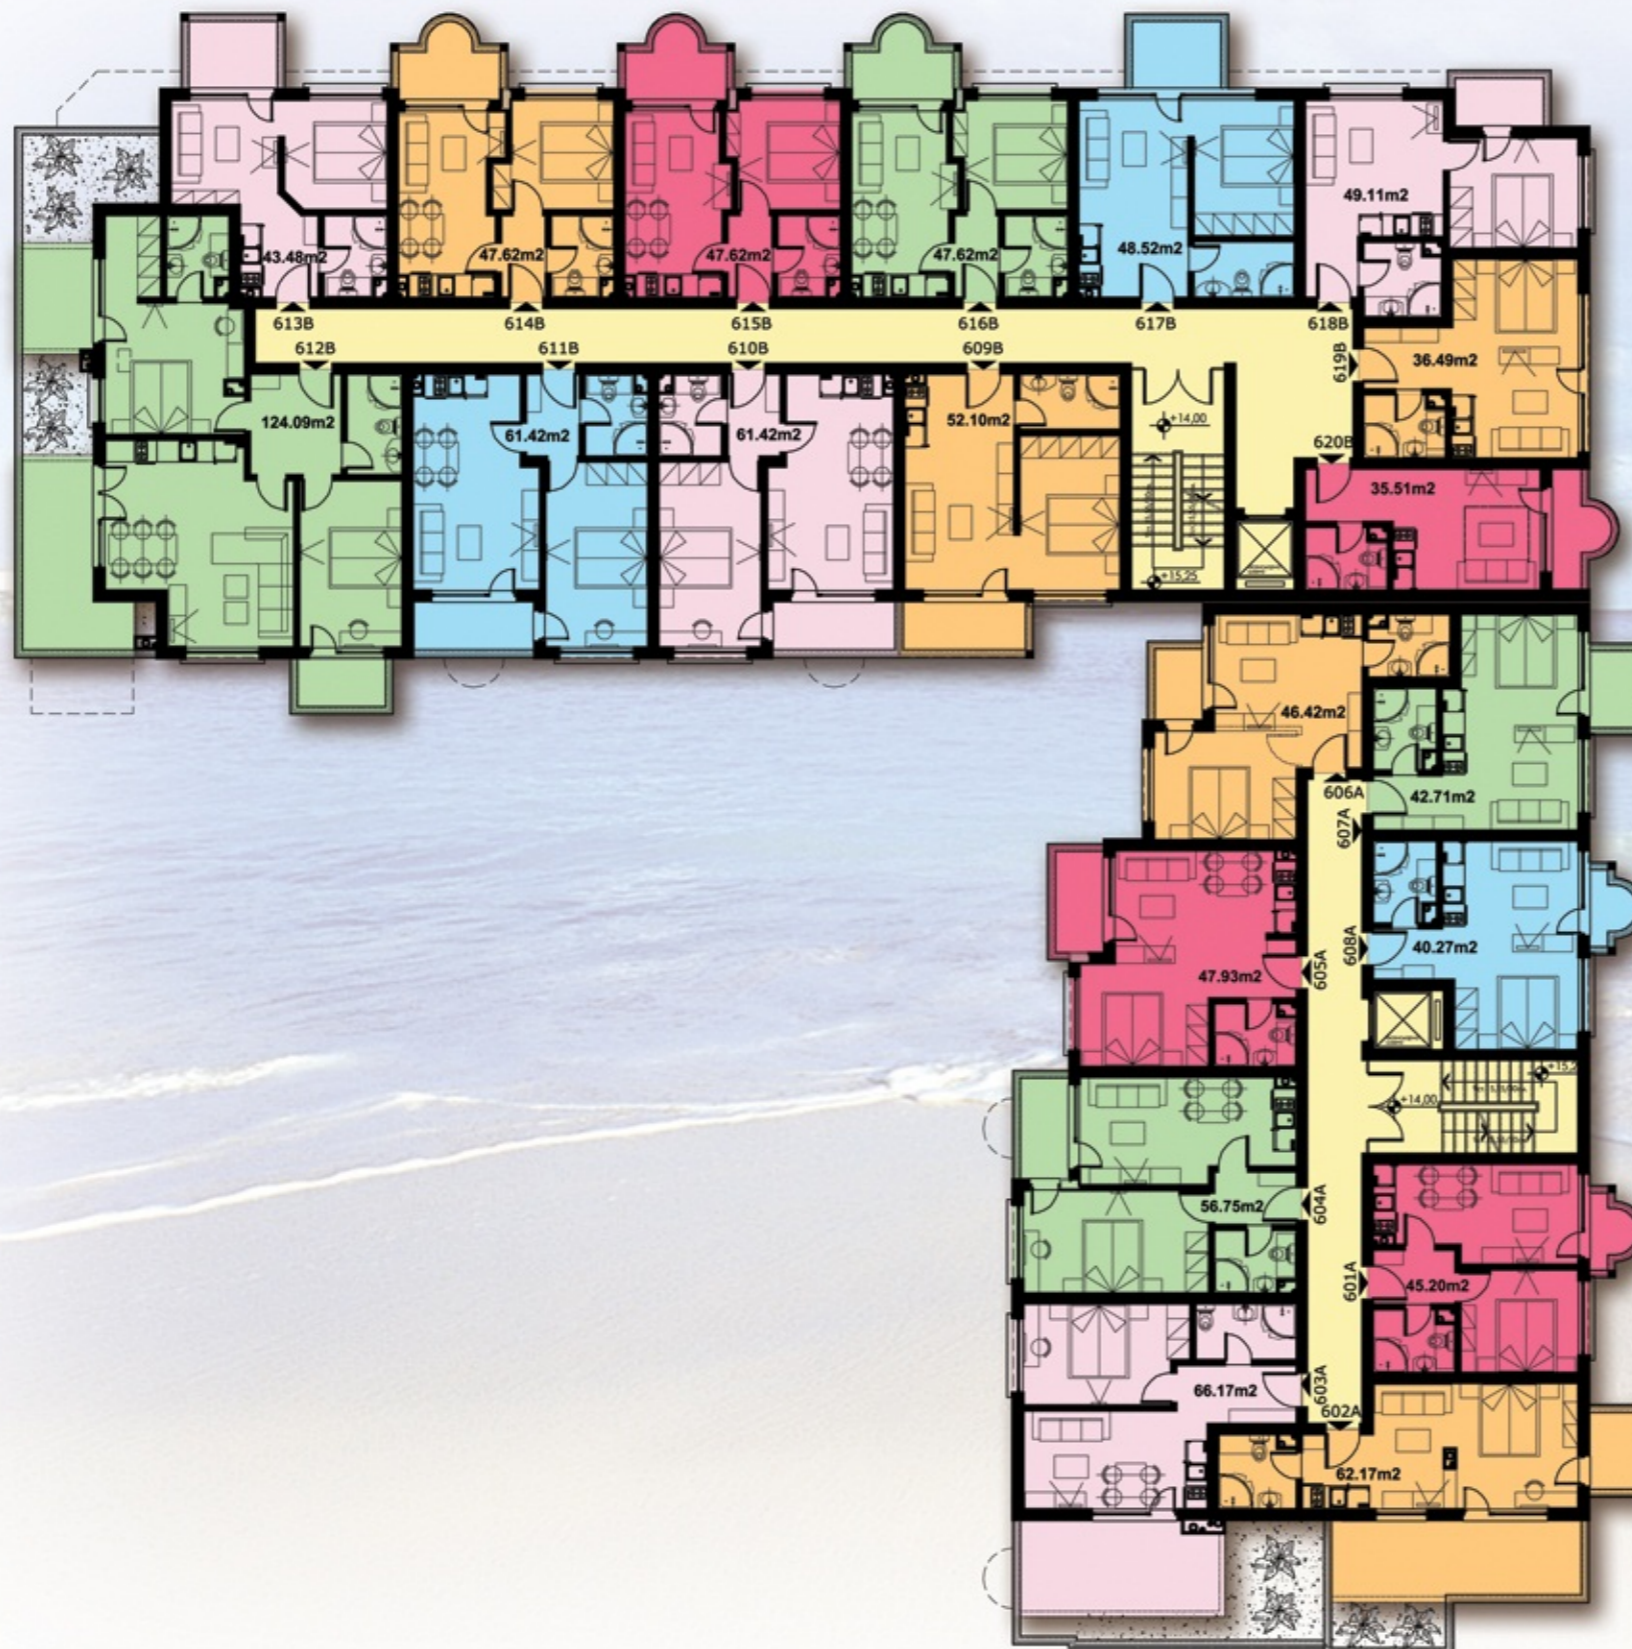

Шестой этаж

КВАРТИРА №	КВАРТИРА	ОБЩИЕ	ОБЩАЯ	СПАЛЬНИ	С ВИДОМ НА БАССЕЙН
	КВ.М.	КВ.М.	КВ.М.		
601A	36.47	8.73	45.20	1	-
602A	50.16	12.01	62.17	1	-
603A	53.39	12.78	66.17	1	ДА
604A	45.79	10.96	56.75	1	ДА
605A	38.67	9.26	47.93	1	ДА
606A	37.45	8.97	46.42	1	ДА
607A	34.46	8.25	42.71	1	-
608A	32.49	7.78	40.27	1	-
609B	42.04	10.06	52.10	1	ДА
610B	49.56	11.86	61.42	1	ДА
611B	49.56	11.86	61.42	1	ДА
612B	100.12	23.97	124.09	2	ДА
613B	35.02	8.46	43.48	1	-
614B	38.42	9.20	47.62	1	-
615B	38.42	9.20	47.62	1	-
616B	38.42	9.20	47.62	1	-
617B	39.15	9.37	48.52	1	-
618B	39.62	9.49	49.11	1	-
619B	29.44	7.05	36.49	1	-
620B	28.65	6.86	35.51	Студия	-