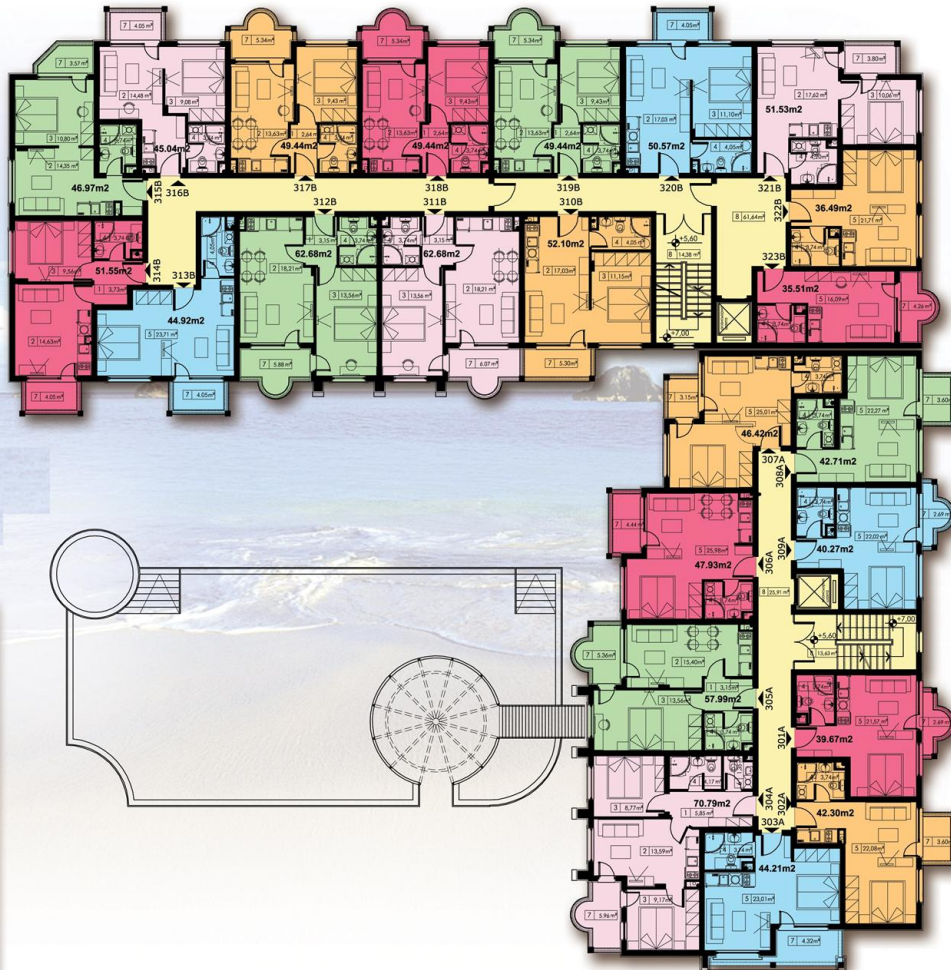

Первый этаж

КВАРТИРА №	ОБЩИЕ ПЛОЩАДИ		СПАЛЬНИ	С ВИДОМ НА БАССЕЙН	
	КВ. М.	КВ. М.			КВ. М.
101В	43.35	10.38	53.73	1	ДА
102В	46.34	11.09	57.43	1	ДА
103В	46.53	11.14	57.67	1	ДА
104В	27.54	6.59	34.13	Студия	ДА
105В	37.52	8.98	46.50	1	ДА
106В	31.08	7.44	38.52	1	-
107В	38.30	9.17	47.47	1	-
108В	38.52	9.22	47.74	1	-
109В	38.52	9.22	47.74	1	-
110В	38.52	9.22	47.74	1	-
111В	36.75	8.80	45.55	1	-
Офис	37.76	9.04	46.80	-	-

Второй этаж

КВАРТИРА №	ОБЩИЕ ПЛОЩАДИ		ОБЩАЯ ПЛОЩАДЬ	СПАЛЬНИ	С ВИДОМ НА БАССЕЙН
	КВ.М.	КВ.М.			
201A	32.01	7.66	39.67	1	-
202A	34.13	8.17	42.30	1	-
203A	35.67	8.54	44.21	1	-
204A	57.12	13.67	70.79	2	ДА
205A	46.79	11.20	57.99	1	ДА
206A	38.67	9.26	47.93	1	ДА
207A	37.45	8.97	46.42	1	ДА
208A	34.46	8.25	42.71	1	-
209A	32.49	7.78	40.27	1	-
210B	42.04	12.19	52.10	1	ДА
211B	50.57	14.66	62.68	1	ДА
212B	50.57	14.66	62.68	1	ДА
213B	36.24	10.33	44.92	1	ДА
214B	41.59	12.24	51.55	1	ДА
215B	37.90	10.99	48.97	1	-
216B	36.34	10.54	45.04	1	-
217B	39.89	11.17	49.44	1	-
218B	39.89	11.17	49.44	1	-
219B	39.89	11.17	49.44	1	-
220B	40.80	11.83	50.57	1	-
221B	41.58	12.06	51.53	1	-
222B	29.44	8.54	36.49	1	-
223B	28.65	8.31	35.51	Студия	-