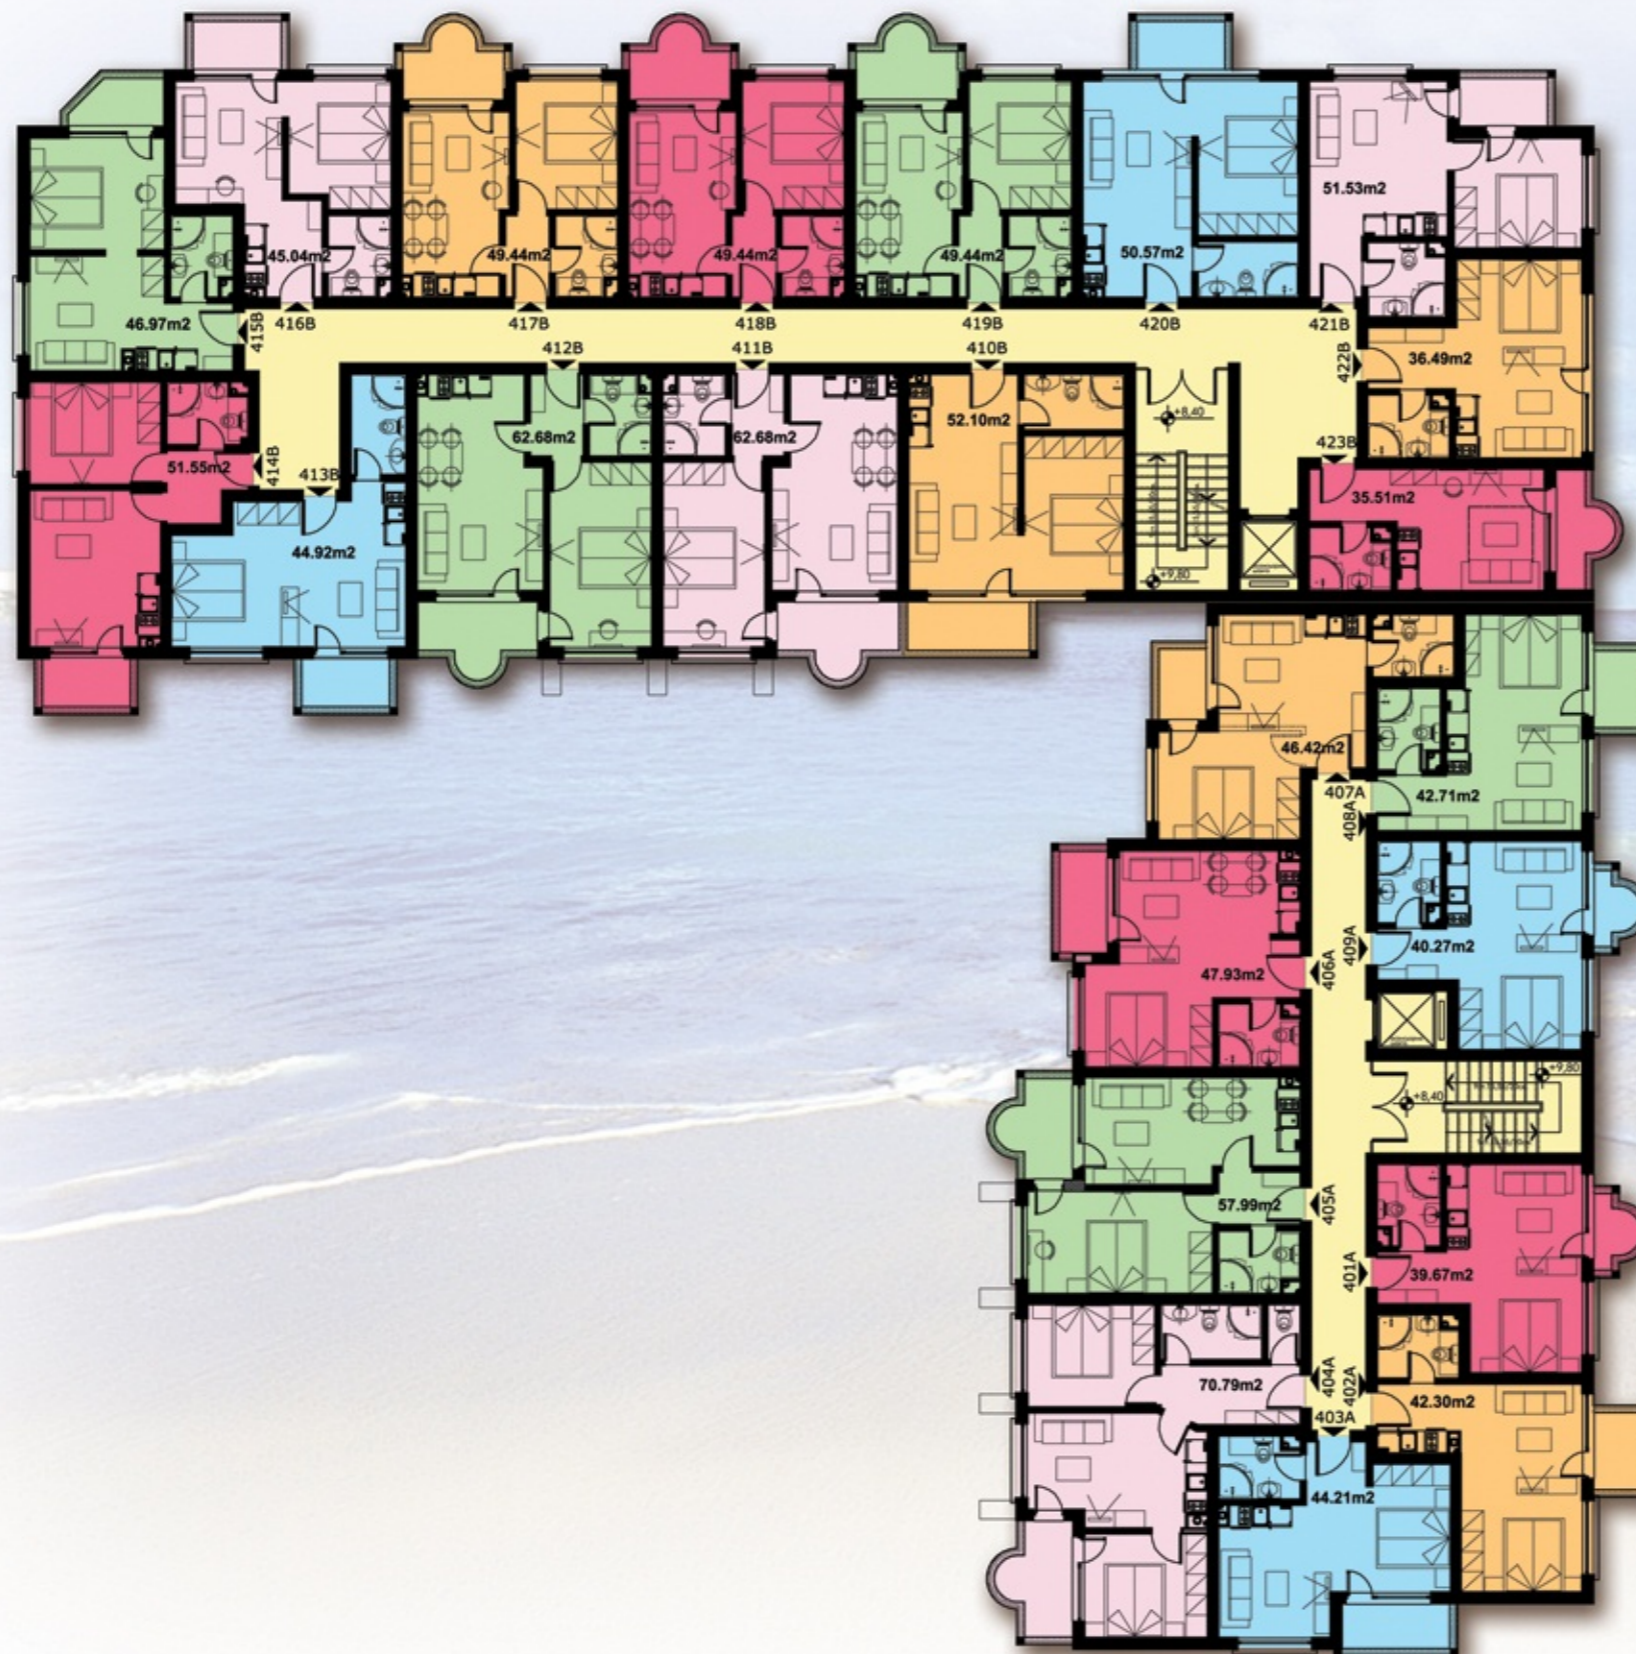

Четвёртый этаж

КВАРТИРА №	КВАРТИРА	ОБЩИЕ ПЛОЩАДИ	ОБЩАЯ ПЛОЩАДЬ	СПАЛЬНИ	С ВИДОМ НА БАССЕЙН
	КВ.М.	КВ.М.	КВ.М.		
401A	32.01	7.66	39.67	1	-
402A	34.13	8.17	42.30	1	-
403A	35.67	8.54	44.21	1	-
404A	57.12	13.67	70.79	2	ДА
405A	46.79	11.20	57.99	1	ДА
406A	38.67	9.26	47.93	1	ДА
407A	37.45	8.97	46.42	1	ДА
408A	34.46	8.25	42.71	1	-
409A	32.49	7.78	40.27	1	-
410B	42.04	12.19	52.10	1	ДА
411B	50.57	14.66	62.68	1	ДА
412B	50.57	14.66	62.68	1	ДА
413B	36.24	10.33	44.92	1	ДА
414B	41.59	12.24	51.55	1	ДА
415B	37.90	10.99	46.97	1	-
416B	36.34	10.54	45.04	1	-
417B	39.89	11.17	49.44	1	-
418B	39.89	11.17	49.44	1	-
419B	39.89	11.17	49.44	1	-
420B	40.80	11.83	50.57	1	-
421B	41.58	12.06	51.53	1	-
422B	29.44	8.54	36.49	1	-
423B	28.65	8.31	35.51	Студия	-