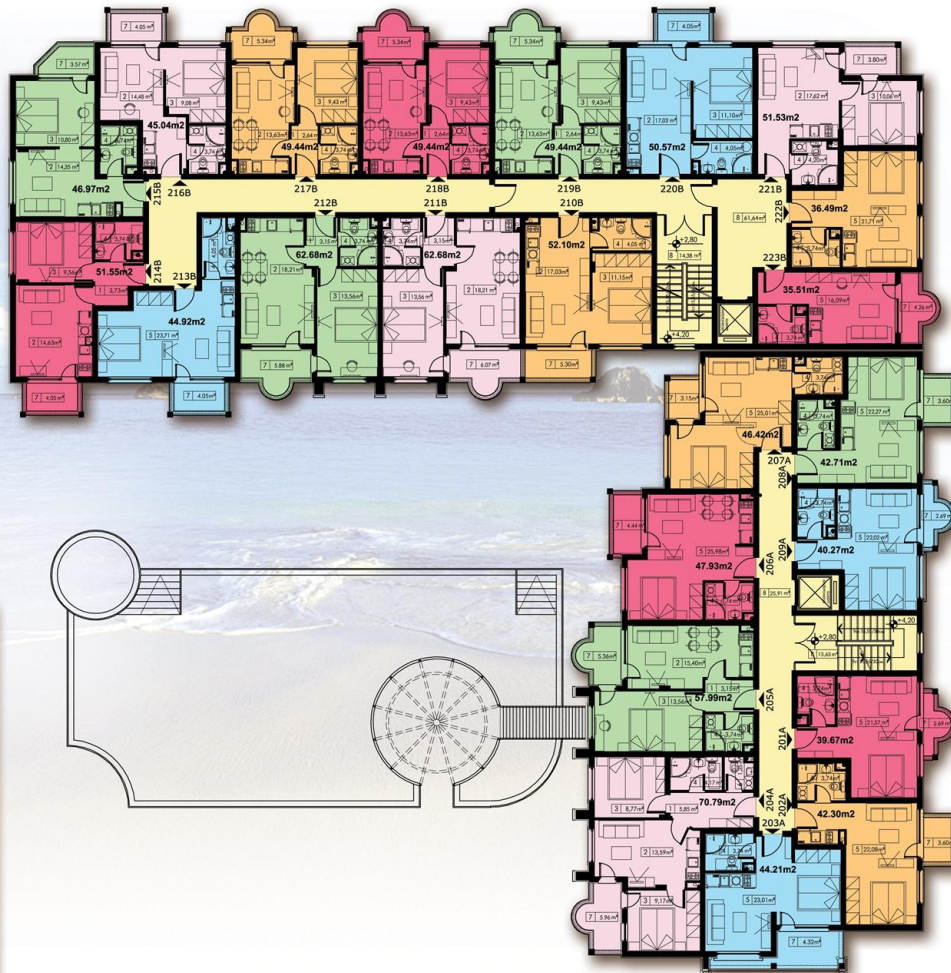

Первый этаж

КВАРТИРА №	ОБЩИЕ ПЛОЩАДИ		СПАЛЬНИ	С ВИДОМ НА БАССЕЙН	
	КВ. М.	КВ. М.			КВ. М.
101В	43.35	10.38	53.73	1	ДА
102В	46.34	11.09	57.43	1	ДА
103В	46.53	11.14	57.67	1	ДА
104В	27.54	6.59	34.13	Студия	ДА
105В	37.52	8.98	46.50	1	ДА
106В	31.08	7.44	38.52	1	-
107В	38.30	9.17	47.47	1	-
108В	38.52	9.22	47.74	1	-
109В	38.52	9.22	47.74	1	-
110В	38.52	9.22	47.74	1	-
111В	36.75	8.80	45.55	1	-
Офис	37.76	9.04	46.80	-	-

Второй этаж

КВАРТИРА №	ОБЩИЕ ПЛОЩАДИ		ОБЩАЯ ПЛОЩАДЬ	СПАЛЬНИ	С ВИДОМ НА БАССЕЙН
	КВ.М.	КВ.М.			
201A	32.01	7.66	39.67	1	-
202A	34.13	8.17	42.30	1	-
203A	35.67	8.54	44.21	1	-
204A	57.12	13.67	70.79	2	ДА
205A	46.79	11.20	57.99	1	ДА
206A	38.67	9.26	47.93	1	ДА
207A	37.45	8.97	46.42	1	ДА
208A	34.46	8.25	42.71	1	-
209A	32.49	7.78	40.27	1	-
210B	42.04	12.19	52.10	1	ДА
211B	50.57	14.66	62.68	1	ДА
212B	50.57	14.66	62.68	1	ДА
213B	36.24	10.33	44.92	1	ДА
214B	41.59	12.24	51.55	1	ДА
215B	37.90	10.99	48.97	1	-
216B	36.34	10.54	45.04	1	-
217B	39.89	11.17	49.44	1	-
218B	39.89	11.17	49.44	1	-
219B	39.89	11.17	49.44	1	-
220B	40.80	11.83	50.57	1	-
221B	41.58	12.06	51.53	1	-
222B	29.44	8.54	36.49	1	-
223B	28.65	8.31	35.51	Студия	-